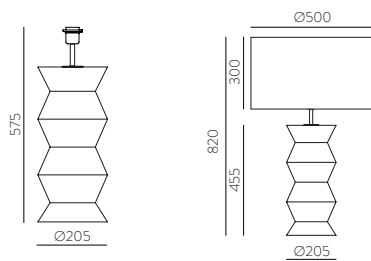

FINISH	LAMP	ON/OFF
☐	1xE27	☒ S8211080B
☐	1xE27	☒ S8211080BSP

FINISH | ☐ MATT WHITE | BLANCO MATE

☐ WHITE SHADE | PANTALLA BLANCA

☐ IP20 IK00 ☐ CUSTOM

CERAMICS - METAL - COTTON | CERÁMICA - METAL - ALGODÓN