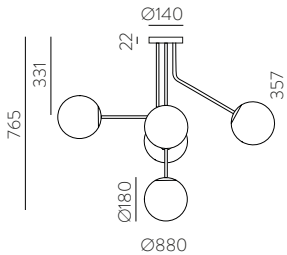

PARMA UPGRADE

LED BULBS
Pag. 484

Collections / Colecciones

	FINISH	LAMP	CLASS	IP	ON/OFF
Wall 1	■				A39461800
		1xE27 LED	□	IP44	
	● NEW ■				A3946180N

Wall 2	■				A39460800
		1xE27 LED	□	IP44	
	■				A3946080N

Ceiling 1	■				P39460800
		1xE27 LED	□	IP44	
	■				P3946080N

Ceiling 2	■				P39461800
		1xE27 LED	□	IP44	
	● NEW ■				P3946180N

Lamp 5	■				C39462800
		5xE27 LED	⊕	IP20	
	● NEW ■				C3946280N

FINISH | ■ MATT ANTIQUE GOLD - OPAL | ORO VIEJO MATE - OPAL ■ BLACK - OPAL | NEGRO - OPAL

IK00

METAL - DOUBLE LAYER GLASS | METAL - CRISTAL DOBLE CAPA