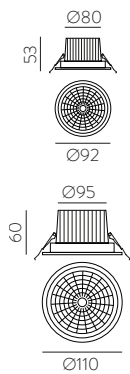

FINISH	WATT	LUM (Real)		K	ON/OFF	TRIAC	DALI/PUSH
90mm							
□	8W	730	Ø80	3000	E3985000B	E3985000BDT	E3985000BDP
110mm							
□	13W	1360	Ø95	3000	E3985100B	E3985100BDT	E3985100BDP

FINISH | □ TEXTURED WHITE | BLANCO TEXTURADO

MINIMUM QTY REQUIRED 10 UNITS - CANTIDAD MÍNIMA REQUERIDA 10 UDS.

IP65 IK06 CRI>90 Incl 60° MacAdam Step<=3 **L80B10 ≥60.000h** UGR<=16 ALUMINIUM - POLYCARBONATE | ALUMINIO - POLICARBONATO