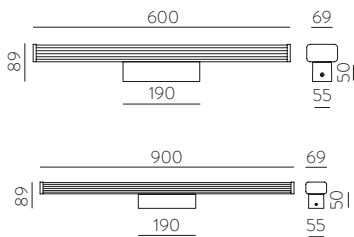

FINISH	WATT	LUM (Real)	SLIDE SWITCH (K)	ON/OFF	TRIAC	DALI/PUSH
600mm	■	19W	1780	3000-4000	A3992070C	✗	✗
900mm	■	22W	2050	3000-4000	A3992170C	✗	✗

FINISH | ■ CHROME - OPAL | CROMO - OPAL

IP44
IK06
CRI>90
incl
MacAdam Step≤3
L80B20 ≥50.000h
ALUMINIUM - METAL - PMMA | ALUMINIO - METAL - PMMA