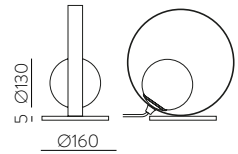

■	5W	370	▶ 2700 - 3000	⊕	S3815170O	✗	✗
■					S3815170N	✗	✗

Pendant Lamp/1