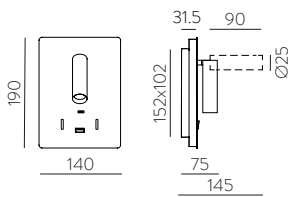

FINISH	WATT	LUM (Real)	K	ON/OFF	TRIAC	DALI/PUSH
□				A3568001B		
■	3W + 12W	285 + 970	3000	A3568001N	✗	✗
■				A3568001NM		

NEW

USB output: 5V-2A

FINISH | □ TEXTURED WHITE | BLANCO TEXTURADO ■ TEXTURED BLACK | NEGRO TEXTURADO ■ MATT NICKEL | NÍQUEL MATE

IP20 IK04 CRI>90 incl USB type A USB type C Visual Comfort MacAdam Step3 L80B20 ≥50.000h METAL - METHACRYLATE | METAL - METACRILATO