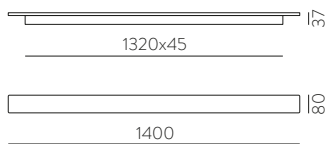

FOSCA

Wall lamps / Apliques

FOSCA

ANY COLOUR AVAILABLE, MOQ OF 10 UNITS. CONSULT OUR SALES TEAM. CUALQUIER COLOR DISPONIBLE, CANTIDAD MÍNIMA 10 UDS. CONSULTA A NUESTRO EQUIPO COMERCIAL.

	FINISH	WATT	LUM (Real)	SLIDE SWITCH (K)	ON/OFF	TRIAC	DALI/PUSH
NEW 600mm	□				A3833170B	A3833170BDT	A3833170BDP
	■	18W	1800	2700 - 3000	A3833170N	A3833170NDT	A3833170NDP
	■				A3833170O	A3833170ODT	A3833170ODP
900mm	□				A3833270B		A3833270BDP
	■	30W	2600	▶ 2700 - 3000	A3833270N	✗	A3833270NDP
	■				A3833270O		A3833270ODP
NEW 1320mm	□				A3833370B		A3833370BDP
	■	43W	3800	2700 - 3000	A3833370N	✗	A3833370NDP
	■				A3833370O		A3833370ODP