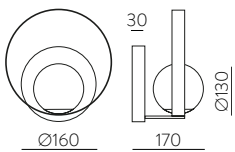

FINISH	WATT	LUM (Real)	SLIDE SWITCH (K)	ON/OFF	TRIAC	DALI/PUSH
■				A3815170O	A3815170ODT	
	5W	370	▶ 2700 - 3000			✗
■				A3815170N	A3815170NDT	

MINIMUM QTY REQUIRED 10 UNITS - CANTIDAD MÍNIMA REQUERIDA 10 UDS.

FINISH | ■ TECHNICAL GOLD - OPAL | ORO TÉCNICO - OPAL ■ TEXTURED BLACK - OPAL | NEGRO TEXTURADO - OPAL

IP20

IK00

CRI>90

MacAdam Steps3

L80B20 ≥50.000h

METAL - DOUBLE LAYER GLASS | METAL - CRISTAL DOBLE CAPA