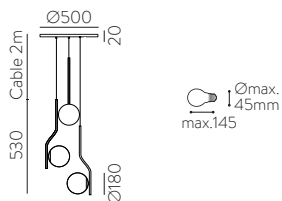

IP20 IK00 CRI>90 L80B20 ≥50.000h

METAL - DOUBLE LAYER GLASS | METAL - CRISTAL DOBLE CAPA

MAUI

Collections / Colecciones

MAUI

Collections / Colecciones

LED BULBS
Pag. 484

	FINISH	LAMP	CLASS	IP		ON/OFF
Wall	■	1xE27 LED	□	IP44	□	A81632N
	■					A81632O
Pendant 1L	■	1xE27 LED	⊕	IP20	□	C81631N
	■					C81631O
Pendant 3L	■	3xE27 LED	⊕	IP20	□	C81633N
	■					C81633O
Pendant 5L	■	5xE27 LED	⊕	IP20	□	C816352N
	■					C816352O
Pendant 4L	■	4xE27 LED	⊕	IP20	□	C81634N
	■					C81634O
Table Lamp 1L	■	1xE27 LED	□	IP20	□	S81631N
	■					S81631O
Floor Lamp 1L	■	1xE27 LED	□	IP20	□	H81631N
	■					H81631O