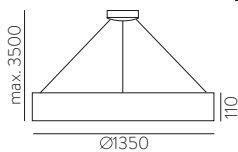

DILGA

Ceiling lamps / Iluminación de techo

	FINISH	WATT	LUM (Real)	SLIDE SWITCH (K)	ON/OFF	TRIAC (*)	DALI/PUSH	CASAMBI
450mm	<input type="checkbox"/>	27W	2100	▶ 2700 - 3000	C3450170B	C3450170BDT	C3450170BDP	C3450170BCA
	<input type="checkbox"/>				C3450170N	C3450170NDT	C3450170NDP	C3450170NCA
600mm	<input type="checkbox"/>	48W	3730	▶ 2700 - 3000	C3450270B	C3450270BDT	C3450270BDP	C3450270BCA
	<input type="checkbox"/>				C3450270N	C3450270NDT	C3450270NDP	C3450270NCA
900mm	<input type="checkbox"/>	126W	9800	▶ 2700 - 3000	C3450470B	C3450470BDT	C3450470BDP	C3450470BCA
	<input type="checkbox"/>				C3450470N	C3450470NDT	C3450470NDP	C3450470NCA
1100mm	<input type="checkbox"/>	144W	11200	▶ 2700 - 3000	C3450570B	C3450570BDT	C3450570BDP	C3450570BCA
	<input type="checkbox"/>				C3450570N	C3450570NDT	C3450570NDP	C3450570NCA
1350mm	<input type="checkbox"/>	168W	13100	▶ 2700 - 3000	C3450670B	C3450670BDT	C3450670BDP	C3450670BCA
	<input type="checkbox"/>				C3450670N	C3450670NDT	C3450670NDP	C3450670NCA