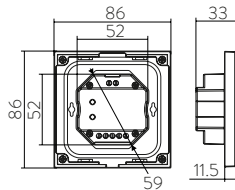

WALL DIMMER | REGULADOR DE PARED

TRIAC (INTENSITY DIMMER)

Variateur mural tactile TRIAC (à coupure de phase) en verre trempé.
Dimmer a parete touch TRIAC (a taglio di fase) in vetro temperato.
TRIAC (Phasenanschnitt) Touch-Wanddimmer in gehärtetem Glas.

Variateur monocal avec une puissance maximale de 200W.
Dimmer intensità monocanale con potenza massima di 200W.
Einkanaliger Dimmer mit einer maximalen Leistung von 200W.

Nécessite «L» et «N» pour fonctionner.
Richiede «L» e «N» per funzionare.
Benötigt „L“ und „N“ zum Betrieb.

Taille universelle pour installation dans boîte murale/placoplatre.
Dimensioni universali per essere installato in una scatola a muro o in cartongesso.
Universelle Größe für den Einbau in eine Wand-/Gipskartondose.

Compatible avec tous nos produits marqués triac.
Compatibile con tutti i nostri prodotti contrassegnati come triac.
Kompatibel mit allen unseren als Triac gekennzeichneten Produkten

TRIAC (INTENSITY & CCT DIMMER)

Compatible avec tous nos produits marqués triac.
Compatibile con tutti i nostri prodotti contrassegnati come triac.
Kompatibel mit allen unseren als Triac gekennzeichneten Produkten

Nécessite 12/24V pour fonctionner. 2 câbles.
Dimmer a parete touch 12/24V in vetro temperato.
12/24V Touch-Wanddimmer aus gehärtetem Glas.

Variateur monocal d'une puissance maximale de 144W alimenté à 12V et d'une puissance maximale de 288W alimenté à 24V.
Dimmer monocanale con una potenza massima di 144W alimentato a 12V e una potenza massima di 288W alimentato a 24V.
Einkanaliger Dimmer mit einer maximalen Leistung von 144W bei 12V und einer maximalen Leistung von 288W bei 24V.

Il permet de régler la température de couleur (pour les luminaires avec CCT) ainsi que l'intensité lumineuse.

Si utilizza per regolare la temperatura di colore (in apparecchi con CCT) e anche l'intensità luminosa.

Er dient zur Regulierung der Farbtemperatur (bei Leuchten mit CCT) und der Lichtstärke.

Régulation PWM (modulation de largeur d'impulsion) gradation de 0 à 100 %.
Regolazione PWM (modulazione di larghezza di impulso) da 0 a 100% dimming.
PWM (Puls width modulation) 0 bis 100% Dimmung.

Nécessite 12/24V pour fonctionner. 2 câbles.
Richiede 12/24V per funzionare. 2 fili.
Benötigt 12/24V zum Betrieb. 2 Drähte.

Taille universelle pour installation dans boîte murale/ placoplatre.
Dimensioni universali per l'installazione in scatole a muro o in cartongesso.
Universalgröße für den Einbau in Wand-/Gipskartondosen.

Compatible avec la télécommande : XCONTROL019
Compatibile con il controllo: XCONTROL019
Kompatibel mit Steuerung : XCONTROL019