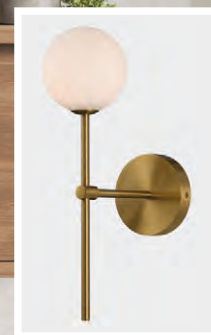

DORIS

Bathroom / Iluminación Baño

EXTENDED FAMILY
Pag. 40-45