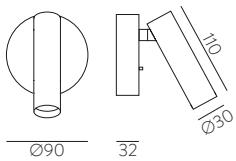

FINISH	WATT	LUM (Real)	K		ON/OFF	TRIAC	DALI/PUSH
Surface								
	■					A392510NM		
	■	3W	285	3000	-	A3925000N	✗	✗
	NEW ■					A3925000BR		
Recessed								
	■					E392510NM		
	■	3W	285	3000	Ø56	E3925000N	✗	✗
	NEW ■					E3925000BR		

FINISH | ■ TEXTURED BLACK | NEGRO TEXTURADO ■ MATT NICKEL | NÍQUEL MATE ■ BRONZE | BRONCE

IP20 IK04 CRI>90
incl
350°
90°
Visual Comfort
MacAdam Step 3
L80B20 ≥50.000h
METAL | METAL