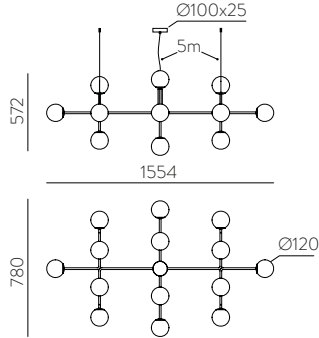

DORIS

Design by Nacho Timón

LED BULBS
Pag. 484

Pendant Lamp XL

FINISH LAMP CLASS IP ON/OFF

■ 20xG9 LED 20 C382083O

NEW ■ 20xG9 LED 20 C382083N