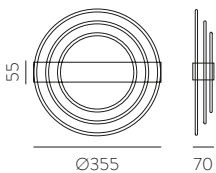

FINISH	WATT	LUM (Real)	SLIDE SWITCH (K)	ON/OFF	TRIAC	DALI/PUSH
■	13W	808	▶ 2700-3000	A3813070N	A3813070NDT	A3813070NDP
■				A3813070O	A3813070ODT	A3813070ODP

FINISH | ■ TEXTURED BLACK | NEGRO TEXTURADO ■ TECHNICAL GOLD | ORO TÉCNICO MINIMUM QTY REQUIRED 10 UNITS - CANTIDAD MÍNIMA REQUERIDA 10 UDS.

IP20 IK04 CRI>90 Incl RAL COMPATIBLE CASAMBI MacAdam Steps 3 L80B20 ≥50.000h

METAL - ACRYLIC | METAL - ACRÍLICO