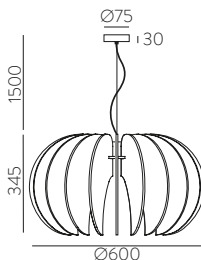

Pendant 600 mm

■	1xE27 LED	C3912160N

Collections / Colecciones

FINISH | ■ BLACK | NEGRO

WOOD - METAL | MADERA - METAL