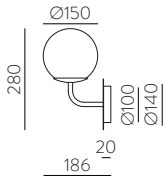

PARMA

PARMA

EXTENDED FAMILY
Pag. 46-51

LED BULBS
Pag. 484

1 Ømax. 45mm
max.95

1 Ømax. 45mm
max.95

1 Ømax. 45mm
max.145

1 Ømax. 65mm
max.245