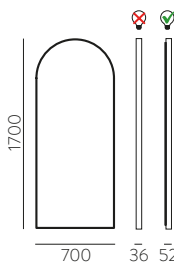

TOUCH TÁCTIL

ON-OFF

ON-OFF

FRAME MARCO → ← 36mm

Lighting mirrors / Espejos iluminados

ON/OFF	FIXING	FINISH	WATT	LUM (Real)	K	CODE
		■ 1200mm	58W	3940	3000	A3994000N
		■	×	×	×	A3994040N
		■ 1700mm	73W	4975	3000	A3994100N
		■	×	×	×	A3994140N