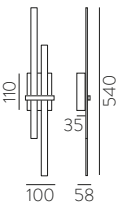

FINISH	WATT	LUM (Real)	SLIDE SWITCH (K)	ON/OFF	TRIAC	DALI/PUSH
■	12W	760	▶ 2700-3000	A3796170N	A3796170NDT	A3796170NDP
■				A3796170O	A3796170ODT	A3796170ODP

FINISH | ■ TEXTURED BLACK | NEGRO TEXTURADO ■ TECHNICAL GOLD | ORO TÉCNICO

MINIMUM QTY REQUIRED 10 UNITS - CANTIDAD MÍNIMA REQUERIDA 10 UDS.

IP20 IK06 CRI>90

Incl

COMPATIBLE RAL CASAMBI

MacAdam Step<=3

L80B20 ≥50.000h

METAL | METAL