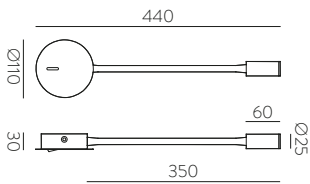

FINISH	WATT	LUM (Real)	K	ON/OFF	TRIAC	DALI/PUSH
□	3W	285	3000	A3699101B	✗	✗
■				A3699101N		

FINISH | □ TEXTURED WHITE | BLANCO TEXTURADO ■ TEXTURED BLACK | NEGRO TEXTURADO

IP20 IK04 CRI>90
350°
90°
incl
Visual Comfort
MacAdam Step≤3
L80B20 ≥50.000h
METAL | METAL