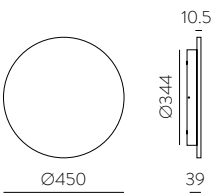

FINISH	WATT	LUM (Real)	SLIDE SWITCH (K)	ON/OFF	TRIAC	DALI/PUSH
200mm	□				A3966070B	A3966070BDT	A3966070BDP
A	■	10W	640	2700-3000	A3966070N	A3966070NDT	A3966070NDP
	■				A3966070O	A3966070ODT	A3966070ODP
300 mm	□				A3966170B	A3966170BDT	A3966170BDP
B	■	11W	760	2700-3000	A3966170N	A3966170NDT	A3966170NDP
	■				A3966170O	A3966170ODT	A3966170ODP
450mm	□				A3966270B	A3966270BDT	A3966270BDP
A	■	15W	1140	2700-3000	A3966270N	A3966270NDT	A3966270NDP
	■				A3966270O	A3966270ODT	A3966270ODP
600mm	□				A3966370B	A3966370BDT	A3966370BDP
B	■	20W	1350	2700-3000	A3966370N	A3966370NDT	A3966370NDP
	■				A3966370O	A3966370ODT	A3966370ODP

Wall lamps / Apliques

MINIMUM QTY REQUIRED 10 UNITS - CANTIDAD MÍNIMA REQUERIDA 10 UDS.

FINISH | □ WHITE TEXTURED | BLANCO TEXTURADO ■ TEXTURED BLACK | NEGRO TEXTURADO ■ TECHNICAL GOLD - ORO TÉCNICO

IP65 IK08 CRI>90 COMPATIBLE CASAMBI MacAdam Step≤3 L80B10 ≥60.000h ALUMINIUM - POLICARBONATE | ALUMINIO - POLICARBONATO