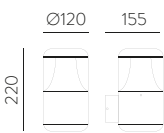

FINISH	WATT	LUM (Real)	K	ON/OFF	TRIAC	DALI/PUSH
■	3W	130	3000	AS2085000GR	✗	✗

Solar Bollard