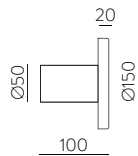

FINISH	WATT	LUM	K	ON/OFF	TRIAC	DALI/PUSH

■	7.5W	675	3000	A3975100OSP	A3975100OSPDT	A3975100OSPDP

FINISH | ■ MATT ANTIQUE GOLD | ORO VIEJO MATE

MINIMUM QTY REQUIRED 10 UNITS - CANTIDAD MÍNIMA REQUERIDA 10 UDS.

IP54 IK03 CRI>90 Incl MacAdam Step53 **L80B20 ≥50.000h**

ALUMINIUM - METAL | ALUMINIO - METAL