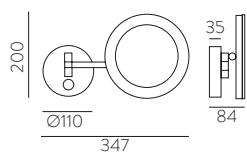

Bathroom / Iluminación Baño