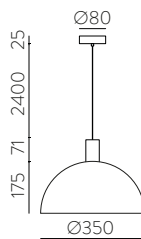

FINISH	LAMP	ON/OFF
250 mm	☐		C3707080B
	☐	1xE27 LED	C3707080BO
	☐		C3707080N
UPGRADE 350 mm			C3707080NO
	☐		C3707180B
		1xE27 LED	C3707180BOT
	☐		C3707180N
			C3707180NOT
	☐		

FINISH | ☐ TEXT. WHITE - TEXT. WHITE | BLANCO TEXTURADO - BLANCO TEXTURADO ☐ TECHNICAL GOLD - TEXT. WHITE | ORO TÉCNICO - BLANCO TEXTURADO
☐ TEXT. WHITE - TEXT. BLACK | BLANCO TEXTURADO - NEGRO TEXTURADO ☐ TECHNICAL GOLD - TEXT. BLACK | ORO TÉCNICO - TEXTURADO NEGRO

IP20 IK06 RAL PENDANT KIT WHITE | KIT COLGANTE BLANCO PENDANT KIT BLACK | KIT COLGANTE NEGRO METAL | METAL