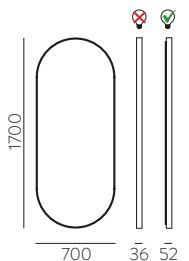

TOUCH TÁCTIL

ON-OFF

ON-OFF

Lighting mirrors / Espejos iluminados

FRAME MARCO → ← 36mm

ON/OFF	FIXING	FINISH	WATT	LUM (Real)	K	CODE
		■	55W	3725	3000	A9755000N
		■	×	×	×	A9755040N
		■	63W	4300	3000	A9755100N
		■	×	×	×	A9755140N