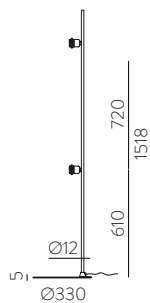

Floor Lamp | Pie de Salón (Base)

FINISH	LAMP	CLASS	ON/OFF
■	2xE27	□	H3913080NSP

FINISH | ■ BLACK TEXTURED | NEGRO TEXTURADO

IP20 IK05

METAL | METAL