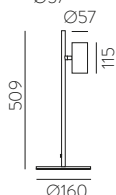

LED BULBS
Pag. 484