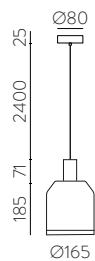

FINISH	LAMP	ON/OFF
	1xE27 LED	C3908081B
		C3908081N
		C3908082B
		C3908082N

FINISH | TEXT. WHITE - TEXT. WHITE | BLANCO TEXTURADO. - BLANCO TEXTURADO

TEXT. WHITE - TEXT. BLACK | BLANCO TEXTURADO - NEGRO TEXTURADO

PENDANT KIT WHITE | KIT COLGANTE BLANCO

PENDANT KIT BLACK | KIT COLGANTE NEGRO

IP20 IK06

ALUMINIUM | ALUMINIO