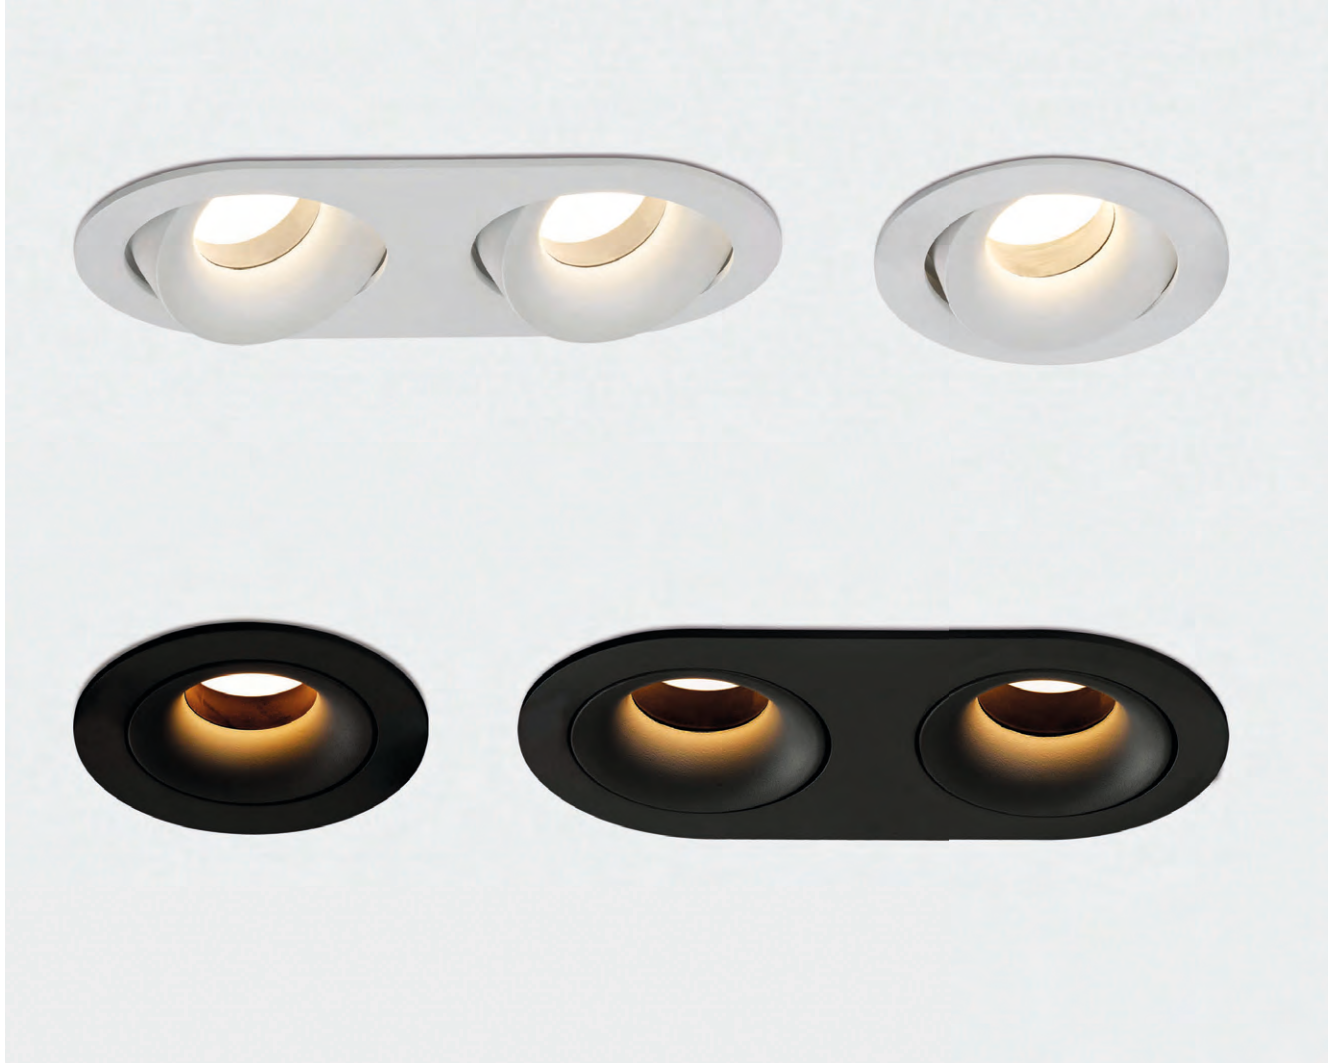

ALUMINIUM | ALUMINIO

MUSCA

Technical Lighting / Iluminación técnica

LED BULBS
Pag. 484

	FINISH	LAMP		ON/OFF
1 Light	<input type="checkbox"/>	1xGU10 LED	Ø100	E3947080B
	<input checked="" type="checkbox"/> NEW			E3947080N
2 Lights	<input type="checkbox"/>	2xGU10 LED	Ø205xØ92	E3947180B
	<input checked="" type="checkbox"/> NEW			E3947180N