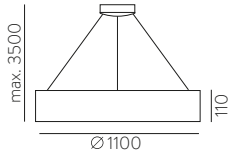

DILGA

Ceiling lamps / Iluminación de techo

	FINISH	WATT	LUM (Real)	SLIDE SWITCH (K)	ON/OFF	TRIAC (*)	DALI/PUSH	CASAMBI
450mm	<input type="checkbox"/>	27W	2100	▶ 2700 - 3000	C3450170B	C3450170BDT	C3450170BDP	C3450170BCA
	<input type="checkbox"/>				C3450170N	C3450170NDT	C3450170NDP	C3450170NCA
600mm	<input type="checkbox"/>	48W	3730	▶ 2700 - 3000	C3450270B	C3450270BDT	C3450270BDP	C3450270BCA
	<input type="checkbox"/>				C3450270N	C3450270NDT	C3450270NDP	C3450270NCA
900mm	<input type="checkbox"/>	126W	9800	▶ 2700 - 3000	C3450470B	C3450470BDT	C3450470BDP	C3450470BCA
	<input type="checkbox"/>				C3450470N	C3450470NDT	C3450470NDP	C3450470NCA
1100mm	<input type="checkbox"/>	144W	11200	▶ 2700 - 3000	C3450570B	C3450570BDT	C3450570BDP	C3450570BCA
	<input type="checkbox"/>				C3450570N	C3450570NDT	C3450570NDP	C3450570NCA
1350mm	<input type="checkbox"/>	168W	13100	▶ 2700 - 3000	C3450670B	C3450670BDT	C3450670BDP	C3450670BCA
	<input type="checkbox"/>				C3450670N	C3450670NDT	C3450670NDP	C3450670NCA