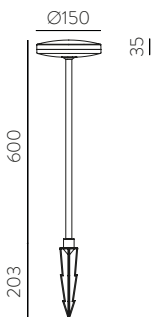

■	12W	1230	3000	H2076000GR	✗	✗

INCLUDED

FINISH | ■ ANTHRACITE | ANTRACITA

IP65 IK06 CRI>90
Incl
MacAdam Step≤3
L80B20 ≥50.000h

ALUMINIUM | ALUMINIO