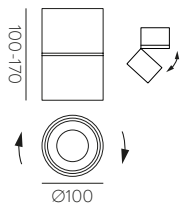

Surface	FINISH	WATT	LUM (Real)	K	ON/OFF	TRIAC	DALI/PUSH
	□	13W	891	3000	P341210B	P341210BDT	
	■				P341210N	P341210NDT	✗

MINIMUM QTY REQUIRED 10 UNITS - CANTIDAD MÍNIMA REQUERIDA 10 UDS.

IP20 IK06 CRI>90 incl 38° 350° 80° MacAdam Step 3 **L80B20** ≥50.000h UGR ≥18 METAL - ALUMINIUM | METAL - ALUMINIO

Recessed	FINISH	WATT	LUM (Real)	K		ON/OFF	TRIAC	DALI/PUSH
	□	13W	891	3000	Ø90	P353810B	P353810BDT	P353810BDP
	■					P353810N	P353810NDT	P353810NDP

MINIMUM QTY REQUIRED 10 UNITS - CANTIDAD MÍNIMA REQUERIDA 10 UDS.

IP20 IK06 CRI>90 incl 38° 350° 80° MacAdam Step 3 **L80B20** ≥50.000h UGR ≥18 METAL - ALUMINIUM | METAL - ALUMINIO

LED BULBS
Pag. 484

Recessed	FINISH	LAMP		ON/OFF
	□	1xGU10 LED		P36881B
	■			P36881N

IP20 IK06 UGR <18 METAL - ALUMINIUM | METAL - ALUMINIO

FINISH | □ TEXTURED WHITE | BLANCO TEXTURADO ■ TEXTURED BLACK | NEGRO TEXTURADO