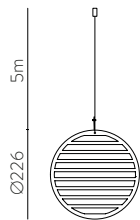

Circle	FINISH	CODE
	■	K0001040O
	■	K0001040N
Square	FINISH	CODE
	■	K0001140O
	■	K0001140N
Diamond	FINISH	CODE
	■	K0001240O
	■	K0001240N

FINISH | ■ MATT ANTIQUE GOLD | ORO VIEJO MATE ■ MATT BLACK | NEGRO MATE

METAL | METAL

Collections / Colecciones