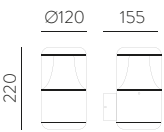

FINISH	WATT	LUM (Real)	K	ON/OFF	TRIAC	DALI/PUSH
■	12W	945	3000	A2085000GR	✗	✗

Bollard