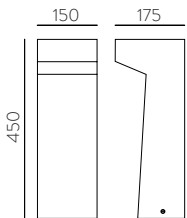

Bollard	■	9W	490	3000		H2078000GR	✗	✗

FINISH | ■ CEMENT GREY | GRIS CEMENTO

IP65 IK04 CRI>90 incl MacAdam Step ≤ 3 L80B20 $\geq 50.000h$

CEMENT | CEMENTO