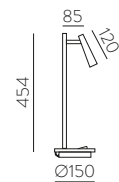

FINISH | □ TEXTURED WHITE | BLANCO TEXTURADO ■ TEXTURED BLACK | NEGRO TEXTURADO

IP20 IK06

ALUMINIUM | ALUMINIO

PANAU

PANAU

Table & Floor lamps / Sobremesas & Pies

	FINISH	WATT	LUM (Real)	K	CLASS		ON/OFF	TRIAC	DALI/PUSH
Wall	□						A3660001B		
	■	3W+6W	285/540	3000	⊕			✗	✗
							A3660001NS		
Table	□						S36600B		
	■	3W+6W	285/540	3000	□			✗	✗
							S36600NS		
Floor	□						H36600B		
	■	3W+8W	285/720	3000	□			✗	✗
							H36600NS		