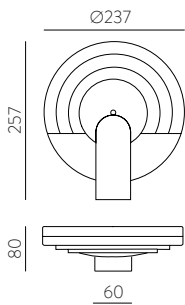

Wall

FINISH

WATT

LUM (Real)

K

ON/OFF

5W

500

3000

AS2074000N

FINISH | ■ ANTHRACITE RAL 7024 | ANTRACITA RAL 7024

IP65 IK03

ALUMINIUM - PC | ALUMINIO - PC