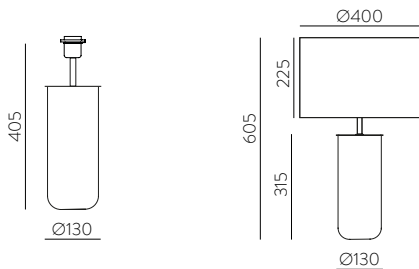

FINISH	LAMP	COMPATIBLE SHADE	ON/OFF
☐		1xE27 LED	✓	S8194B
☒	MultiPack			S8194N
☐		1xE27 LED	✗	S8194BSP
☒				S8194NSP

FINISH | ☐ TEXTURED OYSTER (RAL 1013) - TECHNICAL GOLD | BLANCO PERLA TEXTURADO (RAL 1013) - ORO TÉCNICO

☒ TEXTURED BLACK - TECHNICAL GOLD | NEGRO TEXTURADO - ORO TÉCNICO

☐ WHITE SHADE | PANTALLA BLANCA

☐ IP20 IK04 ☐ ☒ CUSTOM

METAL - COTTON | METAL - ALGODÓN