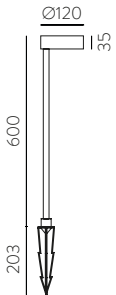

■	7W	340	3000	H2075000GR	✗	✗

INCLUDED

FINISH | ■ ANTHRACITE | ANTRACITA

L80B20 ≥50.000h

ALUMINIUM | ALUMINIO