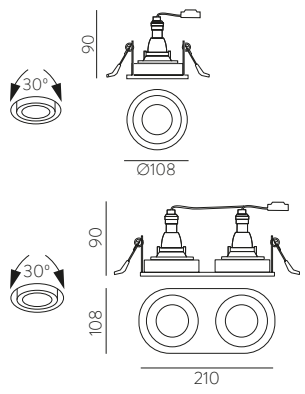

ALUMINIUM | ALUMINIO

MUSCA

Technical Lighting / Iluminación técnica

LED BULBS
Pag. 484

	FINISH	LAMP		ON/OFF
1 Light	<input type="checkbox"/>	1xGU10 LED	Ø100	E3947080B
	<input checked="" type="checkbox"/> NEW			E3947080N
2 Lights	<input type="checkbox"/>	2xGU10 LED	Ø205xØ92	E3947180B
	<input checked="" type="checkbox"/> NEW			E3947180N