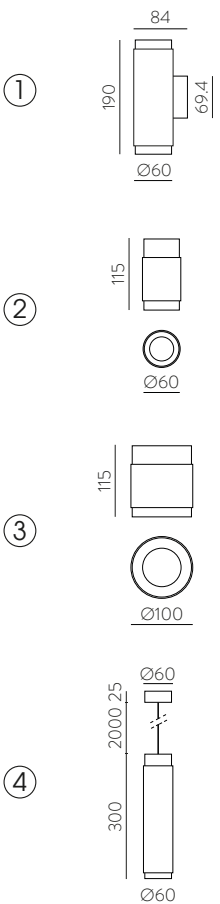

FINISH	WATT	LUM (Real)	K		ON/OFF	TRIAC	DALI/PUSH	
Wall 2L	■ ■	2x6W	1240	3000		A3989100NN		A3989100NNDP	
	■ ■					A3989100ON	×	A3989100ONDP	
Ceiling 60mm	■ ■	13W	1240	3000		P3989000NN		P3989000NNDP	
	■ ■					P3989000ON	×	P3989000ONDP	
Ceiling 115mm	■ ■	18W	2130	3000		P3989100NN		P3989100NNDP	
	■ ■					P3989100ON	×	P3989100ONDP	
Pendant Lamp	■ ■	13W	1240	3000		C3989000NN		C3989000NNDP	
	■ ■					C3989000ON	×	C3989000ONDP	

MINIMUM QTY REQUIRED 10 UNITS - CANTIDAD MÍNIMA REQUERIDA 10 UDS.

FINISH | ■ ■ TEXTURED BLACK - BLACK | NEGRO TEXTURADO - NEGRO ■ ■ TEXTURED GOLD - BLACK | ORO TEXTURADO - NEGRO

IP20 IK06 CRI>90 incl 36° MacAdam Steps=3 **L80B10 ≥60.000h** UGR<16 ALUMINIUM | ALUMINIO