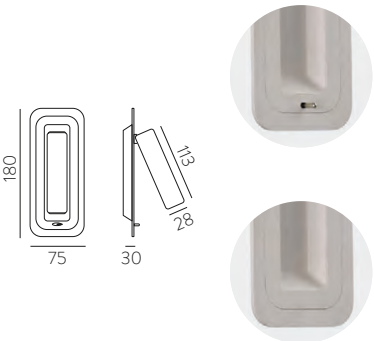

FINISH | ■ TEXTURED BLACK | NEGRO TEXTURADO ■ MATT NICKEL | NÍQUEL MATE ■ BRONZE | BRONCE

IP20 IK04 CRI>90
 incl
 350°
 90°
 Visual Comfort
 MacAdam Step 3
 L80B20 ≥50.000h
 METAL | METAL

BOHEME

Wall lamps / Apliques