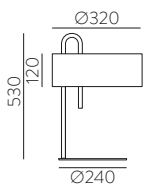

FINISH	LAMP	ON/OFF
Table Lamp	1	□□	1xE27 LED	S8178081B
	2	□■		S8178081BN
	3	■■		S8178N
	4	■□		S8178081NB
Floor Lamp	5	□□	1xE27 LED	H8178081B
	6	□■		H8178081BN
	7	■■		H8178N
	8	■□		H8178081NB

FINISH | □ TEXTURED WHITE | BLANCO TEXTURADO ■ TEXTURED BLACK | NEGRO TEXTURADO

□ WHITE SHADE | PANTALLA BLANCA ■ BLACK SHADE | PANTALLA NEGRA

□ IP20 IK05 □ RAL CUSTOM

METAL - ALGODÓN | METAL - ALGODÓN