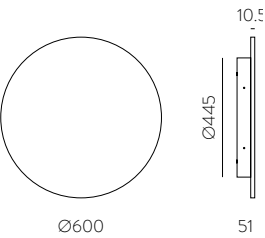

FINISH	WATT	LUM (Real)	SLIDE SWITCH (K)	ON/OFF	TRIAC	DALI/PUSH
200mm	□				A3966070B	A3966070BDT	A3966070BDP
A	■	10W	640	2700-3000	A3966070N	A3966070NDT	A3966070NDP
	■				A3966070O	A3966070ODT	A3966070ODP
300 mm	□				A3966170B	A3966170BDT	A3966170BDP
B	■	11W	760	2700-3000	A3966170N	A3966170NDT	A3966170NDP
	■				A3966170O	A3966170ODT	A3966170ODP
450mm	□				A3966270B	A3966270BDT	A3966270BDP
A	■	15W	1140	2700-3000	A3966270N	A3966270NDT	A3966270NDP
	■				A3966270O	A3966270ODT	A3966270ODP
600mm	□				A3966370B	A3966370BDT	A3966370BDP
B	■	20W	1350	2700-3000	A3966370N	A3966370NDT	A3966370NDP
	■				A3966370O	A3966370ODT	A3966370ODP

Wall lamps / Apliques

MINIMUM QTY REQUIRED 10 UNITS - CANTIDAD MÍNIMA REQUERIDA 10 UDS.

FINISH | □ WHITE TEXTURED | BLANCO TEXTURADO ■ TEXTURED BLACK | NEGRO TEXTURADO ■ TECHNICAL GOLD - ORO TÉCNICO

IP65 IK08 CRI>90 COMPATIBLE CASAMBI MacAdam Step≤3 L80B10 ≥60.000h ALUMINIUM - POLICARBONATE | ALUMINIO - POLICARBONATO