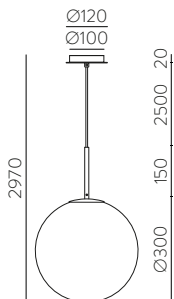

1 Ømax. 65mm
max.245

	FINISH	LAMP	ON/OFF
Wall 1	■	1xE27 LED	A3946180N
	■		A3946180O
Wall 2	■	1xE27 LED	A3946080N
	■		A3946080O
Ceiling 1	■	1xE27 LED	P3946080N
	■		P3946080O
Ceiling 2	■	1xE27 LED	P3946180N
	■		P3946180O
Pendant Lamp 18	■	1xE27 LED	C3946080N
	■		C3946080O
Pendant Lamp 30	■	1xE27 LED	C3946180N
	■		C3946180O

Bathroom / Iluminación Baño

FINISH | ■ MATT ANTIQUE GOLD - OPAL | ■ ORO VIEJO MATE - OPAL | ■ BLACK - OPAL | ■ NEGRO - OPAL

□ IP44 IK00

METAL - DOUBLE LAYER GLASS | METAL - CRISTAL DOBLE CAPA