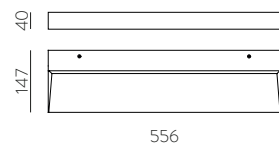

FINISH	WATT	LUM (Real)	Slide Switch (K)	ON/OFF	TRIAC	DALI/PUSH
205mm						
□				A3972070B		A3972070BDP
	20W	2200	2700-3000		✗	
■				A3972070N		A3972070NDP
380mm						
□				A3972170B		A3972170BDP
	38W	4340	2700-3000		✗	
■				A3972170N		A3972170NDP
556mm						
□				A3972270B		A3972270BDP
	56W	6500	2700-3000		✗	
■				A3972270N		A3972270NDP

MINIMUM QTY REQUIRED 10 UNITS - CANTIDAD MÍNIMA REQUERIDA 10 UDS.

FINISH | □ WHITE TEXTURED | BLANCO TEXTURADO ■ BLACK TEXTURED | NEGRO TEXTURADO

IP20 IK07 CRI>90

120°

incl

MacAdam Step2

L90B10 ≥70.000h

METAL - ACRÍLICO | METAL - ACRÍLICO