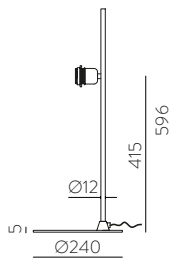

Table Lamp | Sobremesa (Base)

FINISH	LAMP	CLASS	ON/OFF
■	1xE27	□	S3913080NSP