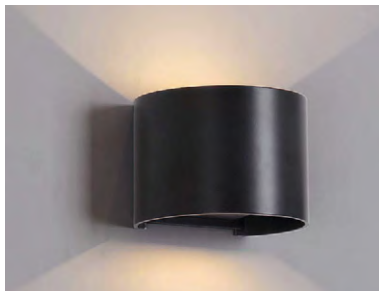

KOWA

FINISH	WATT	LUM (Real)	K	ON/OFF	TRIAC	DALI/PUSH
□				A203310B		
■	2x6W	850	3000	A203310N	✗	✗
■				A203310O