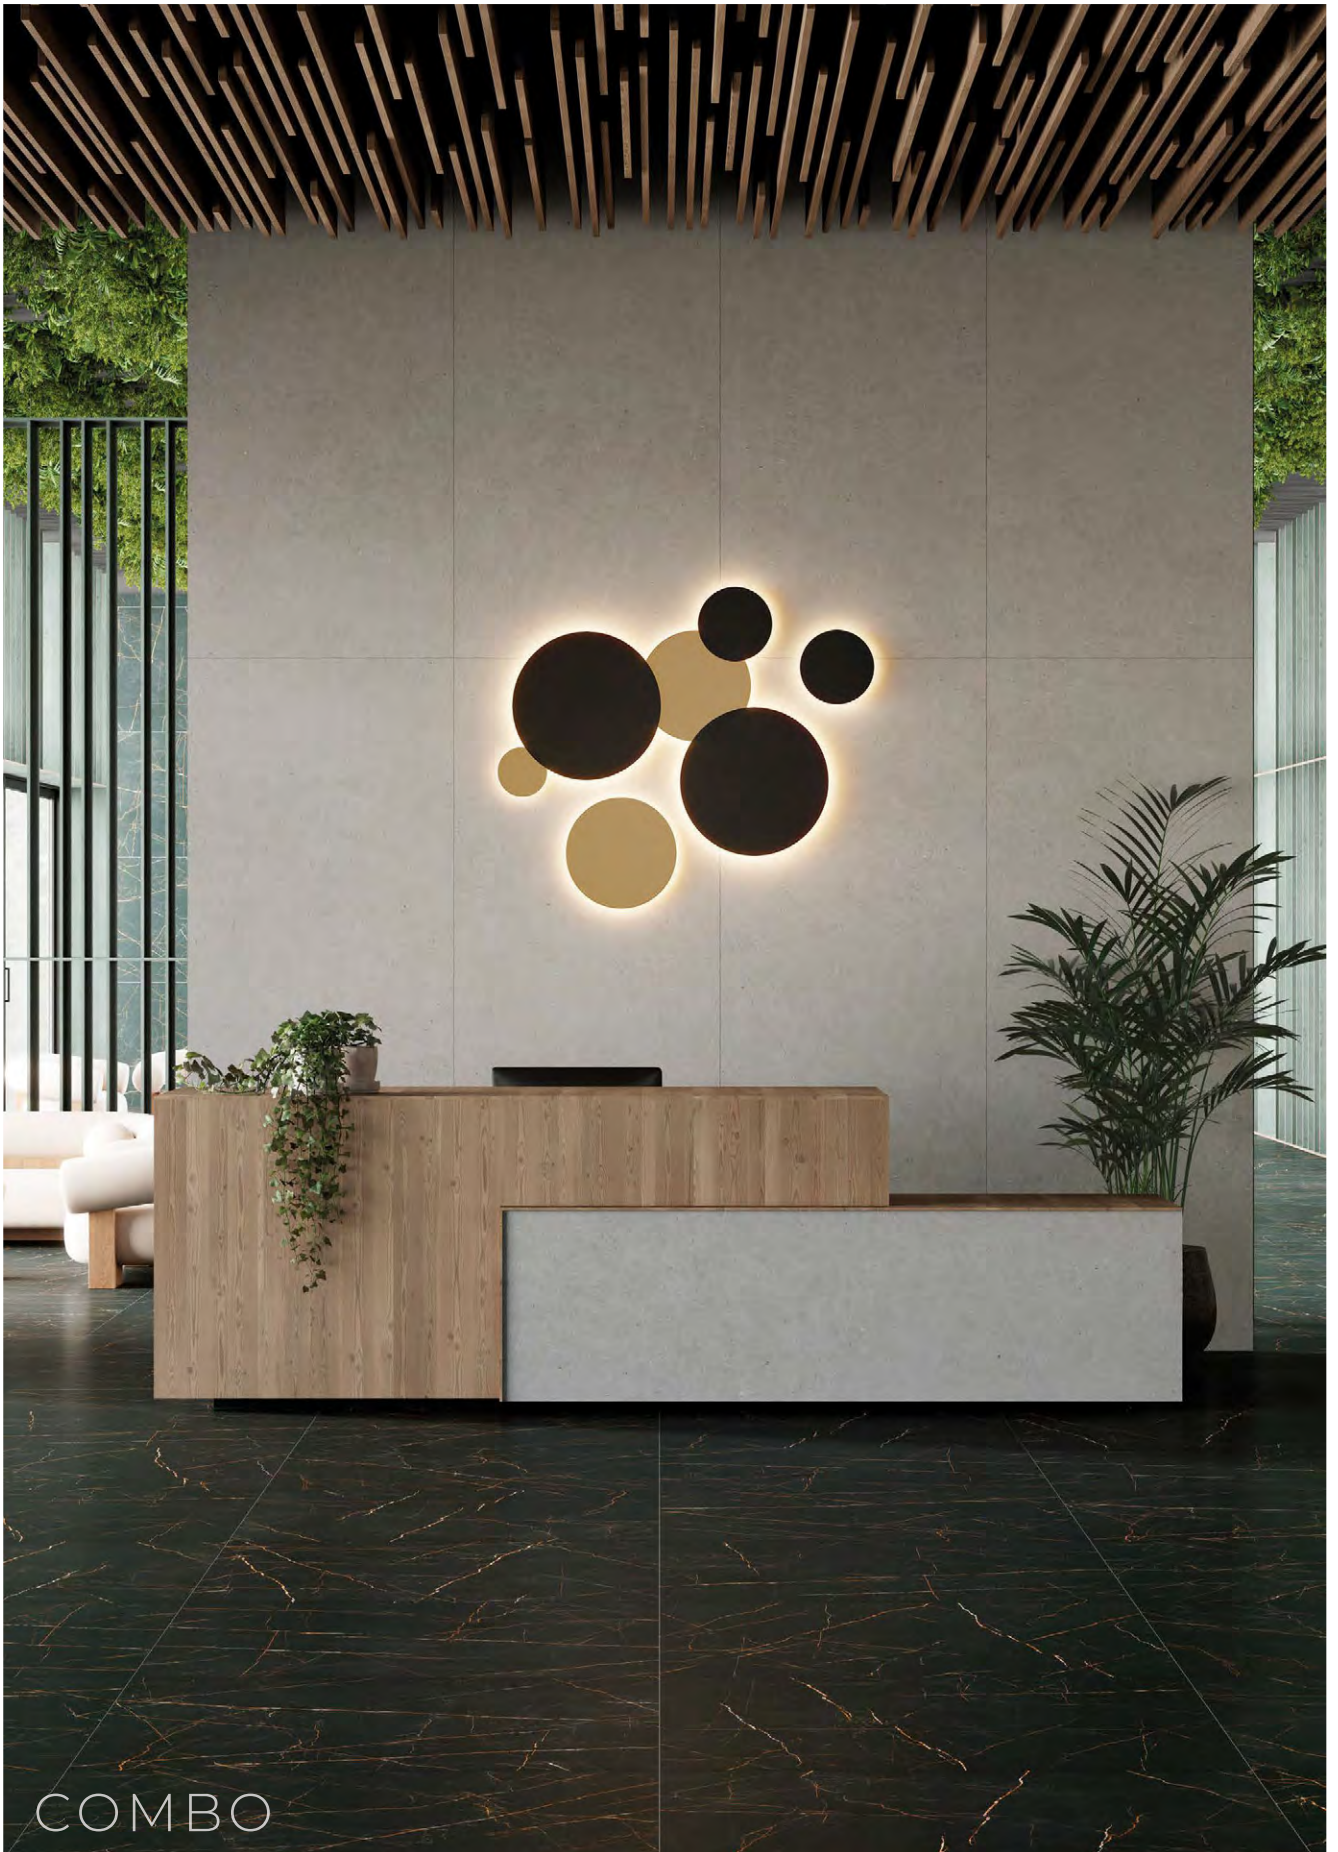

METAL - ACRYLIC | METAL - ACRÍLICO

COMBO

Wall lamps / Apliques

COMBO

ANY COLOUR AVAILABLE, MOQ OF 10 UNITS. CONSULT OUR SALES TEAM.
 CUALQUIER COLOR DISPONIBLE, CANTIDAD MÍNIMA 10 UDS. CONSULTA A NUESTRO EQUIPO COMERCIAL.