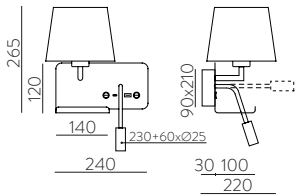

HOLD

Wall lamps / Apliques

SHADE / PANTALLA: Ø180xØ140xH140

	FINISH	LAMP	WATT	LUM (Real)	K		ON/OFF	TRIAC	DALI/PUSH
Left-Izquierda									
	<input type="checkbox"/>					<input type="checkbox"/>	A3664181BIZQ		
	<input type="checkbox"/>	1xE27 LED	3W	315	3000	<input checked="" type="checkbox"/>	A3664182BIZQ	<input checked="" type="checkbox"/>	<input checked="" type="checkbox"/>
	<input checked="" type="checkbox"/>					<input type="checkbox"/>	A3664181NIZQ		
	<input checked="" type="checkbox"/>					<input checked="" type="checkbox"/>	A3664182NIZQ		
Right-Derecha									
	<input type="checkbox"/>					<input type="checkbox"/>	A3664181BDER		
	<input type="checkbox"/>	1xE27 LED	3W	315	3000	<input checked="" type="checkbox"/>	A3664182BDER		
	<input checked="" type="checkbox"/>					<input type="checkbox"/>	A3664181NDER	<input checked="" type="checkbox"/>	<input checked="" type="checkbox"/>
	<input checked="" type="checkbox"/>					<input checked="" type="checkbox"/>	A3664182NDER		