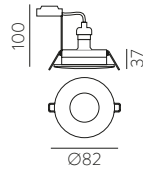

LED BULBS
Pag. 484