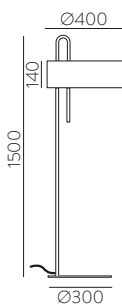

FINISH	LAMP	ON/OFF
Table Lamp	1	□□	1xE27 LED	S8178081B
	2	□■		S8178081BN
	3	■■		S8178N
	4	■□		S8178081NB
Floor Lamp	5	□□	1xE27 LED	H8178081B
	6	□■		H8178081BN
	7	■■		H8178N
	8	■□		H8178081NB

FINISH | □ TEXTURED WHITE | BLANCO TEXTURADO ■ TEXTURED BLACK | NEGRO TEXTURADO

□ WHITE SHADE | PANTALLA BLANCA ■ BLACK SHADE | PANTALLA NEGRA

□ IP20 IK05 □ RAL CUSTOM

METAL - ALGODÓN | METAL - ALGODÓN