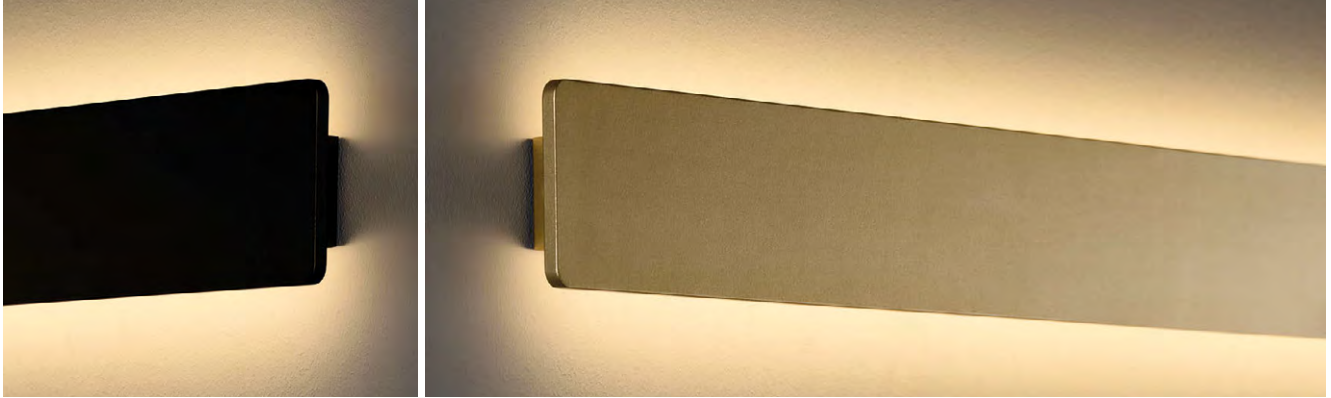

ANY COLOUR AVAILABLE, MOQ OF 10 UNITS. CONSULT OUR SALES TEAM. CUALQUIER COLOR DISPONIBLE, CANTIDAD MÍNIMA 10 UDS. CONSULTA A NUESTRO EQUIPO COMERCIAL.

	FINISH	WATT	LUM (Real)	SLIDE SWITCH (K)	ON/OFF	TRIAC	DALI/PUSH
NEW 600mm	□				A3833170B	A3833170BDT	A3833170BDP
	■	18W	1800	2700 - 3000	A3833170N	A3833170NDT	A3833170NDP
	■				A3833170O	A3833170ODT	A3833170ODP
900mm	□				A3833270B		A3833270BDP
	■	30W	2600	▶ 2700 - 3000	A3833270N	✗	A3833270NDP
	■				A3833270O		A3833270ODP
NEW 1320mm	□				A3833370B		A3833370BDP
	■	43W	3800	2700 - 3000	A3833370N	✗	A3833370NDP
	■				A3833370O		A3833370ODP

MINIMUM QTY REQUIRED 10 UNITS - CANTIDAD MÍNIMA REQUERIDA 10 UDS.

FINISH | □ TEXTURED WHITE | BLANCO TEXTURADO ■ TEXTURED BLACK | NEGRO TEXTURADO ■ TECHNICAL GOLD | ORO TÉCNICO

IP20 IK05 CRI>90 incl RAL COMPATIBLE CASAMBI MacAdam Step≤3 L80B20 ≥50.000h METAL - ACRYLIC | METAL - ACRÍLICO