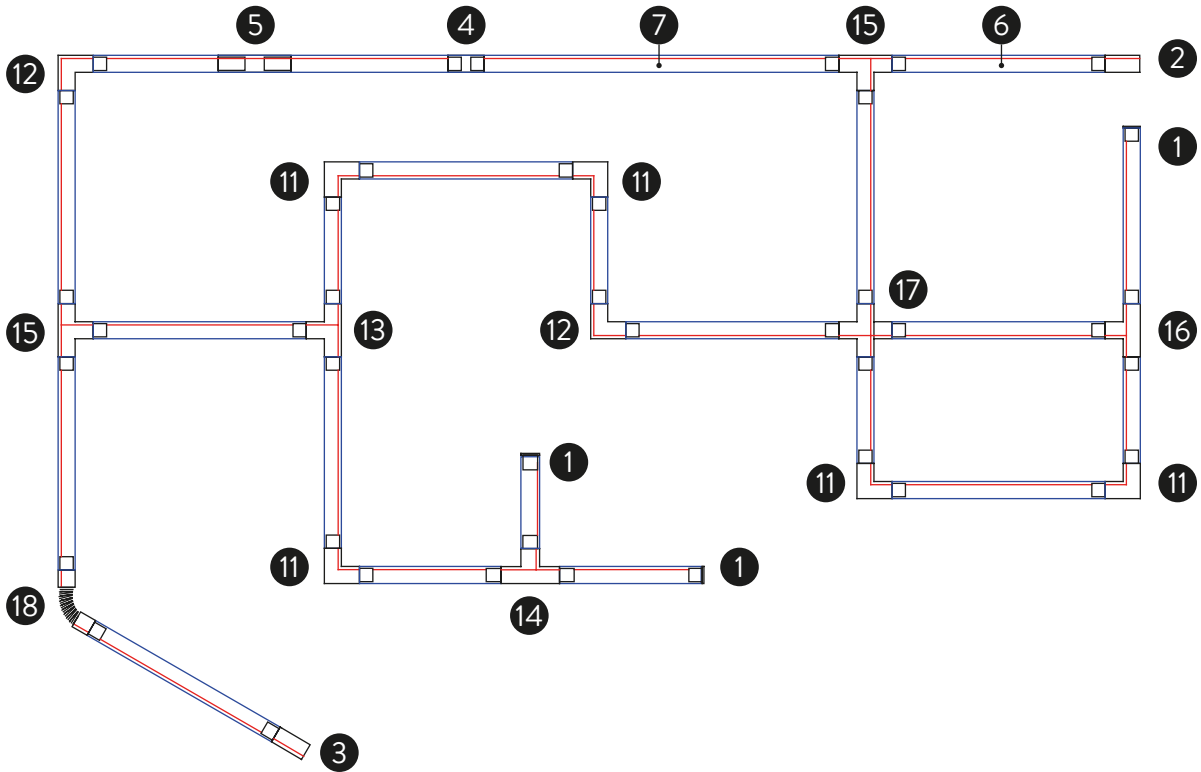

CONFIGURATION TRACK SAMPLE

Nº	3 PHASE TRACK | TRIFÁSICO	DRAWING	Nº	3 PHASE TRACK | TRIFÁSICO	DRAWING
1	END CAP TAPA FINAL		12	$L \oplus N$ "L" JOINT LEFT UNIÓN "L" IZQUIERDA	
2	$L \oplus N$ CONNECTOR RIGHT CONECTOR DERECHA		13	$L \oplus N$ "T" JOINT RIGHT 1 UNIÓN "T" DERECHA 1	
3	$L \oplus N$ CONNECTOR LEFT CONECTOR IZQUIERDA		14	$L \oplus N$ "T" JOINT RIGHT 2 UNIÓN "T" DERECHA 2	
4	STRAIGHT JOINT EMPALME DE UNIÓN		15	$L \oplus N$ "T" JOINT LEFT 1 UNIÓN "T" IZQUIERDA 1	
5	$L \oplus N$ STRAIGHT SUPPLY JOINT EMPALME DE UNIÓN		16	$L \oplus N$ "T" JOINT LEFT 2 UNIÓN "T" IZQUIERDA 2	
6	TRACK 1M CARRIL 1M		17	"X" JOINT UNIÓN "X"	
7	TRACK 2M CARRIL 2M		18	FLEXIBLE JOINT UNIÓN FLEXIBLE	
11	$L \oplus N$ "L" JOINT RIGHT UNIÓN "L" DERECHA		Red line indicates polarity ridge | La línea roja indica la polaridad