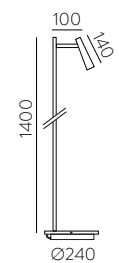

FINISH	WATT	LUM (Real)	K	CLASS		ON/OFF	TRIAC	DALI/PUSH
Wall	□						A3660001B		
	■	3W+6W	285/540	3000	⊕			✗	✗
							A3660001NS		
Table	□						S36600B		
	■	3W+6W	285/540	3000	□			✗	✗
							S36600NS		
Floor	□						H36600B		
	■	3W+8W	285/720	3000	□			✗	✗
							H36600NS		

FINISH | □ TEXTURED WHITE - BLANCO TEXTURADO ■ SATIN NICKEL - NÍQUEL SATINADO

IP20 IK04 CRI>90 L80B20 ≥50.000h

ALUMINUM | ALUMINIO