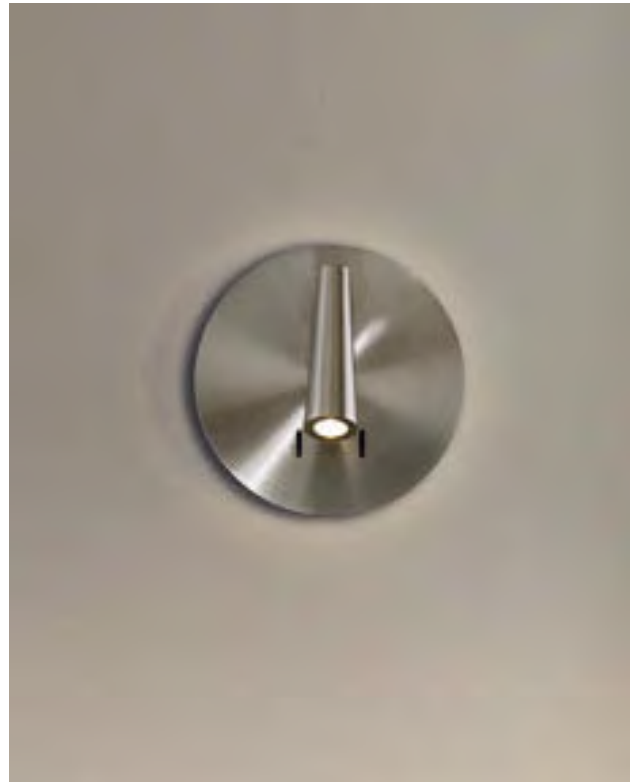

PANAU

Table & Floor lamps / Sobremesas & Pies