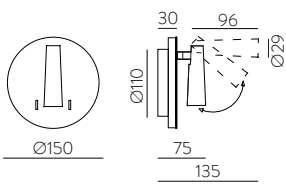

FINISH	WATT	LUM (Real)	K	ON/OFF	TRIAC	DALI/PUSH
□				A3660001B		
	3W + 6W	315 + 540	3000		✗	✗
■				A3660001NS		

FINISH | □ TEXTURED WHITE | BLANCO TEXTURADO ■ SATIN NICKEL | NÍQUEL SATINADO

IP20 IK04 CRI>90 incl Visual Comfort MacAdam Steps≤3 L80B20 ≥50.000h METAL - METHACRYLATE | METAL - METACRILATO