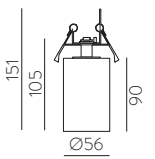

ZOOM

LED BULBS
Pag. 484