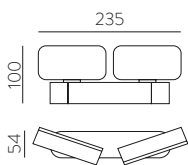

Outdoor / Iluminación exterior