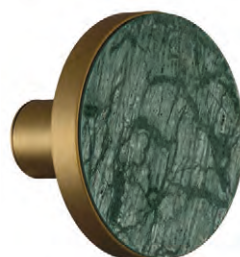

CHAMALEON

Marble | Mármol

Wall lamps / Apliques

MATERIAL

FINISH

CODE

■ □ MATT ANTIQUE GOLD - WHITE MARBLE | ORO VIEJO MATE - MÁRMOL BLANCO K0003340B

METAL - NATURAL STONE ■ ■ MATT ANTIQUE GOLD - BLACK MARBLE | ORO VIEJO MATE - MÁRMOL NEGRO K0003340N
METAL - PIEDRA NATURAL

■ ■ MATT ANTIQUE GOLD + GREEN MARBLE | ORO VIEJO MATE + MÁRMOL VERDE K0003340VE