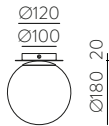

PARMA

PARMA

EXTENDED FAMILY
Pag. 46-51

LED BULBS
Pag. 484

1 Ømax. 45mm
max.95

1 Ømax. 45mm
max.95

1 Ømax. 45mm
max.145

1 Ømax. 65mm
max.245