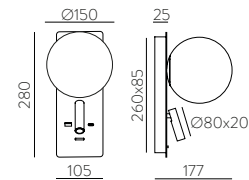

FINISH	WATT	LUM (Real)	K	ON/OFF	TRIAC	DALI/PUSH
■	8W + 3W	370 + 285	2700	A8169290N	✗	✗
■	8W + 3W	370 + 285	2700	A8169290NM	✗	✗

USB output: 5V-2A

FINISH | ■ TEXTURED BLACK - OPAL | NEGRO TEXTURADO - OPAL ■ MATT NICKEL - OPAL | NIQUEL MATE - OPAL

CRI > 90
IP20
IK00
incl
USB type A
USB type C
Visual Comfort
MacAdam Step 3
L80B20
≥50.000h
METAL - GLASS | METAL - CRISTAL