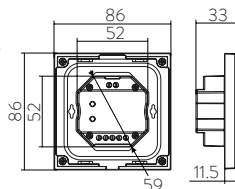

DIFFUSEUR PRISMATIQUE | DIFFUSORE PRISMATICO | PRISMA-DIFFUSOR

La structure micro photométrique optimale offre une brillance semblable à un diamant et un contrôle parfait de l'éblouissement, ainsi qu'une répartition lumineuse définie, assurant une transmission maximale. La structure inversée du diffuseur évite les points de rupture prédéterminés en raison d'un excellent contrôle de l'éblouissement et d'une excellente répartition de la lumière. Applications pour l'éclairage UGR <19. Excellent éclairage pour les postes de travail. Réduction homogène de l'éblouissement à tous les niveaux C. Aspect homogène grâce à la structure unidirectionnelle. Répartition parfaite de la lumière grâce à la structure micro prismatique inversée. Les conceptions teintées individuellement assurent une réduction optimale de l'éblouissement avec un haut niveau d'efficacité. Transmission 93%.

La ottima struttura microfotometrica fornisce una brillantezza simile a un diamante e un perfetto controllo dell'abbagliamento e una distribuzione della luce definita, garantendo la massima trasmissione. La struttura inversa del diffusore evita punti di rottura predeterminati grazie all'ottimo controllo dell'abbagliamento e distribuzione della luce. Applicazioni di illuminazione UGR <19. Ottima illuminazione per le postazioni di lavoro. Riduzione omogenea dell'abbagliamento in tutti i livelli C. Aspetto omogeneo grazie alla struttura unidirezionale. Perfetta distribuzione della luce grazie alla struttura microprismatica inversa. I design colorati individualmente assicurano una riduzione ottimale dell'abbagliamento ad un alto livello di efficienza. Trasmissione 93%.

Die optimale mikrofotometrische Struktur sorgt für eine diamantähnliche Brillanz, eine perfekte Entblendung und eine definierte Lichtverteilung und garantiert höchste Transmission. Die inverse Struktur des Diffusors vermeidet Sollbruchstellen durch eine hervorragende Entblendung und Lichtverteilung. Lichttechnische Situationen UGR <19. Hervorragende Beleuchtung von Arbeitsplätzen. Homogene Entblendung in allen C-Niveaus. Homogenes Lichtbild durch unidirektionale Struktur. Perfekte Lichtverteilung durch inverse mikroprismatische Struktur. Individuell getönte Designs sorgen für optimale Blendungsbegrenzung bei hohem Wirkungsgrad. Lichtdurchlässigkeit 93%.grad. Lichtdurchlässigkeit 93%.

Ø400 x 1.8 mm
5DIF34534MP

Ø600 x 1.8 mm
5DIF34536MP

Ø800 x 1.8 mm
5DIF34538MP

Ø1000 x 1.8 mm
5DIF345310MP