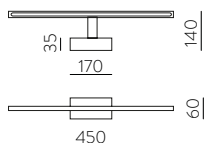

SLIDE SWITCH

K SELECTOR
3000K 4000K