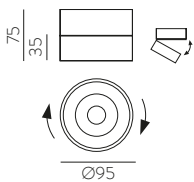

FINISH	WATT	LUM (Real)	K	ON/OFF	TRIAC	DALI/PUSH
□	20W	1875	3000	P384310B	P384310BDT	P3843100BDP
■				P384310N	P384310NDT	P384310NDP

MINIMUM QTY REQUIRED 10 UNITS - CANTIDAD MÍNIMA REQUERIDA 10 UDS.

FINISH | □ TEXTURED WHITE | BLANCO TEXTURADO ■ TEXTURED BLACK | NEGRO TEXTURADO

IP20
IK06
CRI>90
incl
24°
355°
45°
MacAdam Steps3
L80B20
≥50.000h
UGR <19
ALUMINIUM | ALUMINIO