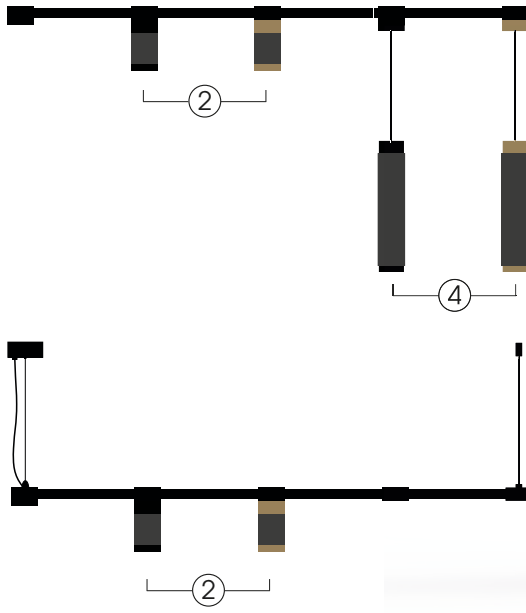

LUX

Removable honey comb diffuser included | Difusor panel de abeja extraíble incluido

System Pipe compatible (pag. 369) | Compatible con sistema modular Pipe (pag. 369)

	FINISH	WATT	LUM (Real)	K		ON/OFF	TRIAC	DALI/PUSH	
Wall 2L	■ ■	2x6W	1240	3000		A3989100NN		A3989100NNDP	
	■ ■					A3989100ON	×	A3989100ONDP	
Ceiling 60mm	■ ■	13W	1240	3000		P3989000NN		P3989000NNDP	
	■ ■					P3989000ON	×	P3989000ONDP	
Ceiling 115mm	■ ■	18W	2130	3000		P3989100NN		P3989100NNDP	
	■ ■					P3989100ON	×	P3989100ONDP	
Pendant Lamp	■ ■	13W	1240	3000		C3989000NN		C3989000NNDP	
	■ ■					C3989000ON	×	C3989000ONDP	