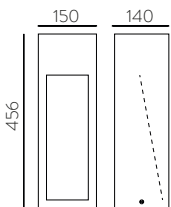

FINISH	WATT	LUM (Real)	K		ON/OFF	TRIAC	DALI/PUSH
Wall Lamp	■	10W	760	3000		A2077000GR	✗	✗
Ceiling	■	9W	815	3000		P2077000GR	✗	✗
Bollard	■	9W	490	3000		H2077000GR	✗	✗

FINISH | ■ CEMENT GREY | GRIS CEMENTO

IP65 IK04 CRI>90 incl MacAdam Steps3 **L80B20 ≥50.000h**

CEMENT | CEMENTO