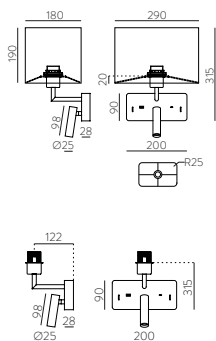

FINISH	LAMP	WATT	LUM (Real)	K		ON/OFF	TRIAC	DALI/PUSH
	■						A3971081N		
	■	1xE27	3W	315	3000	□	A3971081NM	✗	✗
	■						A3971081NSP		
	■	1xE27	3W	315	3000	✗	A3971081NMSP	✗	✗

USB output: 5V-2.1A

FINISH | ■ TEXTURED BLACK | NEGRO TEXTURADO ■ MATT NICKEL | NÍQUEL MATE

□ WHITE SHADE | PANTALLA BLANCA

IP20
IK04
CRI>90
incl
USB type A
USB type C
Visual Comfort
CUSTOM
MacAdam Steps3
L80B20 ≥50.000h
ALUMINIUM - COTTON | ALUMINIO - ALGODÓN