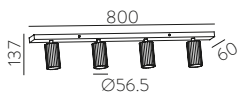

MODRIAN

	FINISH	LAMP	CLASS			ON/OFF
1 Wall 1L	<input type="checkbox"/>					A3951080B
	<input checked="" type="checkbox"/>	1xGU10 LED		-		A3951080N
	<input checked="" type="checkbox"/>					A3951080O
2 Wall 2L	<input type="checkbox"/>					A3951180B
	<input checked="" type="checkbox"/>	2xGU10 LED		-		A3951180N
	<input checked="" type="checkbox"/>					A3951180O
3 Ceiling 1L	<input type="checkbox"/>					P3951080B
	<input checked="" type="checkbox"/>	1xGU10 LED		-		P3951080N
	<input checked="" type="checkbox"/>					P3951080O
4 Spot 1L	<input type="checkbox"/>					P3951180B
	<input checked="" type="checkbox"/>	1xGU10 LED		-		P3951180N
	<input checked="" type="checkbox"/>					P3951180O
5 Spot Recessed 1L	<input type="checkbox"/>					E3951080B
	<input checked="" type="checkbox"/>	1xGU10 LED		Ø44		E3951080N
	<input checked="" type="checkbox"/>					E3951080O
6 Track 1L (3-PHASE)	<input type="checkbox"/>					T3951080B
	<input checked="" type="checkbox"/>	1xGU10 LED		-		T3951080N
	<input checked="" type="checkbox"/>					T3951080O
7 Round Ceiling 3L	<input type="checkbox"/>					P3951280B
	<input checked="" type="checkbox"/>	3xGU10 LED		-		P3951280N
	<input checked="" type="checkbox"/>					P3951280O
8 Square Ceiling 3L	<input type="checkbox"/>					P3951380B
	<input checked="" type="checkbox"/>	3xGU10 LED		-		P3951380N
	<input checked="" type="checkbox"/>					P3951380O
9 Square Ceiling 4L	<input type="checkbox"/>					P3951480B
	<input checked="" type="checkbox"/>	4xGU10 LED		-		P3951480N
	<input checked="" type="checkbox"/>					P3951480O
10 Pendant 1L	<input type="checkbox"/>					C3951080B
	<input checked="" type="checkbox"/>	1xGU10 LED		-		C3951080N
	<input checked="" type="checkbox"/>					C3951080O