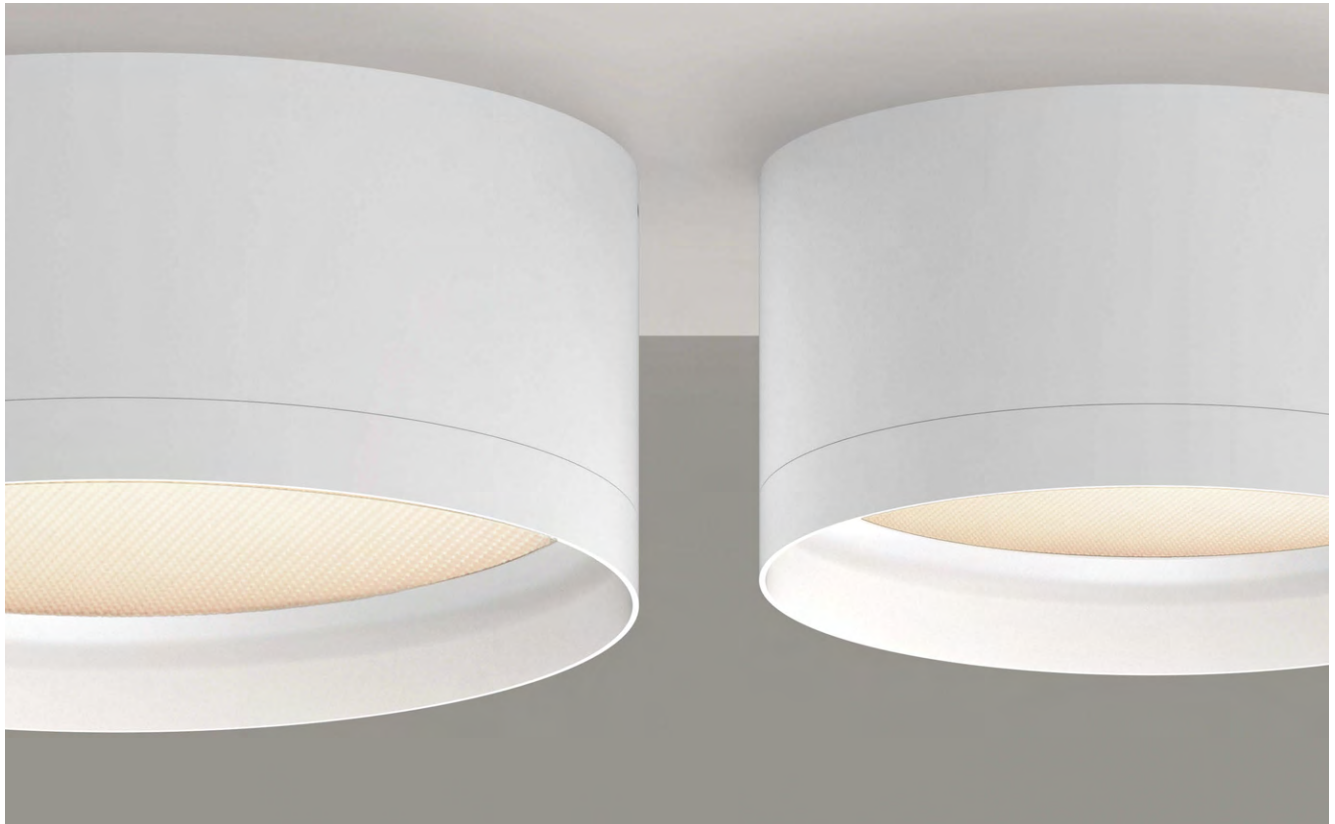

Technical Lighting / Iluminación técnica

ANY COLOUR AVAILABLE, MOQ OF 10 UNITS. CONSULT OUR SALES TEAM.
CUALQUIER COLOR DISPONIBLE, CANTIDAD MÍNIMA 10 UDS. CONSULTA A NUESTRO EQUIPO COMERCIAL.

PRISMATIC DIFUSER

	FINISH	WATT	LUM (Real)	K	ON/OFF	TRIAC	DALI/PUSH
100mm	□	9W	1280	3000	P3987000B	P3987000BDT	P3987000BDP
	■				P3987000N	P3987000NDT	P3987000NDP
150mm	□	18W	2200	3000	P3987100B	P3987100BDT	P3987100BDP
	■				P3987100N	P3987100NDT	P3987100NDP
200mm	□	25W	3000	3000	P3987200B	P3987200BDT	P3987200BDP
	■				P3987200N	P3987200NDT	P3987200NDP

FINISH | □ TEXTURED WHITE | BLANCO TEXTURADO ■ TEXTURED BLACK | NEGRO TEXTURADO

IP44 IK06 CRI>90

incl

120°

MacAdam Step53

L80B10 ≥60.000h

UGR<19

ALUMINIUM | ALUMINIO