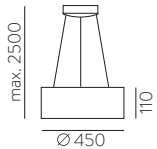

DILGA

Ceiling lamps / Iluminación de techo

	FINISH	WATT	LUM (Real)	SLIDE SWITCH (K)	ON/OFF	TRIAC (*)	DALI/PUSH	CASAMBI
450mm	<input type="checkbox"/>	27W	2100	▶ 2700 - 3000	C3450170B	C3450170BDT	C3450170BDP	C3450170BCA
	<input type="checkbox"/>				C3450170N	C3450170NDT	C3450170NDP	C3450170NCA
600mm	<input type="checkbox"/>	48W	3730	▶ 2700 - 3000	C3450270B	C3450270BDT	C3450270BDP	C3450270BCA
	<input type="checkbox"/>				C3450270N	C3450270NDT	C3450270NDP	C3450270NCA
900mm	<input type="checkbox"/>	126W	9800	▶ 2700 - 3000	C3450470B	C3450470BDT	C3450470BDP	C3450470BCA
	<input type="checkbox"/>				C3450470N	C3450470NDT	C3450470NDP	C3450470NCA
1100mm	<input type="checkbox"/>	144W	11200	▶ 2700 - 3000	C3450570B	C3450570BDT	C3450570BDP	C3450570BCA
	<input type="checkbox"/>				C3450570N	C3450570NDT	C3450570NDP	C3450570NCA
1350mm	<input type="checkbox"/>	168W	13100	▶ 2700 - 3000	C3450670B	C3450670BDT	C3450670BDP	C3450670BCA
	<input type="checkbox"/>				C3450670N	C3450670NDT	C3450670NDP	C3450670NCA