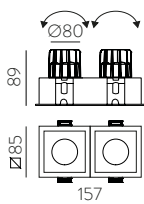

157mm							
□	2x12W	2320	2700	80x150	E3984192B	E3984192BDT	E3984192BDP
■		2320			E3984192N	E3984192NDT	E3984192NDP
□		2520	3000		E3984102B	E3984102BDT	E3984102BDP
■		2520			E3984102N	E3984102NDT	E3984102NDP