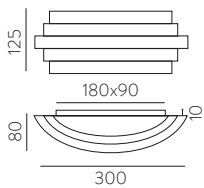

FINISH	WATT	LUM (Real)	SLIDE SWITCH (K)	ON/OFF	TRIAC	DALI/PUSH
□				A3840070B	A3840070BDT	A3840070BDP
■	20W	1200	▶ 2700-3000	A3840070N	A3840070NDT	A3840070NDP
■				A3840070O	A3840070ODT	A3840070ODP

MINIMUM QTY REQUIRED 10 UNITS - CANTIDAD MÍNIMA REQUERIDA 10 UDS.

FINISH | □ TEXTURED WHITE | BLANCO TEXTURADO ■ TEXTURED BLACK | NEGRO TEXTURADO ■ TECHNICAL GOLD | ORO TÉCNICO

IP20 IK06 CRI>90 incl RAL COMPATIBLE CASAMBI MacAdam Steps3 **L80B20** ≥50.000h METAL | METAL