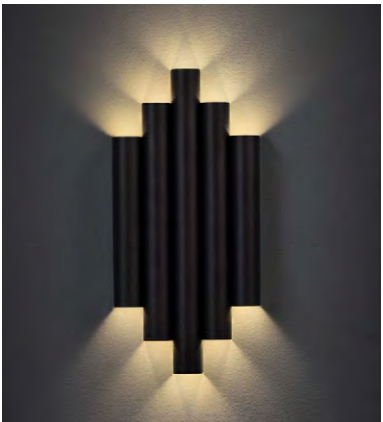

ROBIN

Design by Nacho Timón

Wall lamps / Apliques

FINISH	WATT	LUM (Real)	K	ON/OFF	TRIAC	DALI/PUSH
□				A38140B		A3814000BDP
■	21W	1625	3000	A38140N	✗	A3814000NDP
■				A38140O		A3814000ODP

⊗ MINIMUM QTY REQUIRED 10 UNITS - CANTIDAD MÍNIMA REQUERIDA 10 UDS.

FINISH | □ TEXTURED WHITE | BLANCO TEXTURADO ■ TEXTURED BLACK | NEGRO TEXTURADO ■ TECHNICAL GOLD | ORO TÉCNICO

⊕ IP20 IK06 CRI>90 Incl L80B20 ≥50.000h METAL - ACRYLIC | METAL - ACRÍLICO