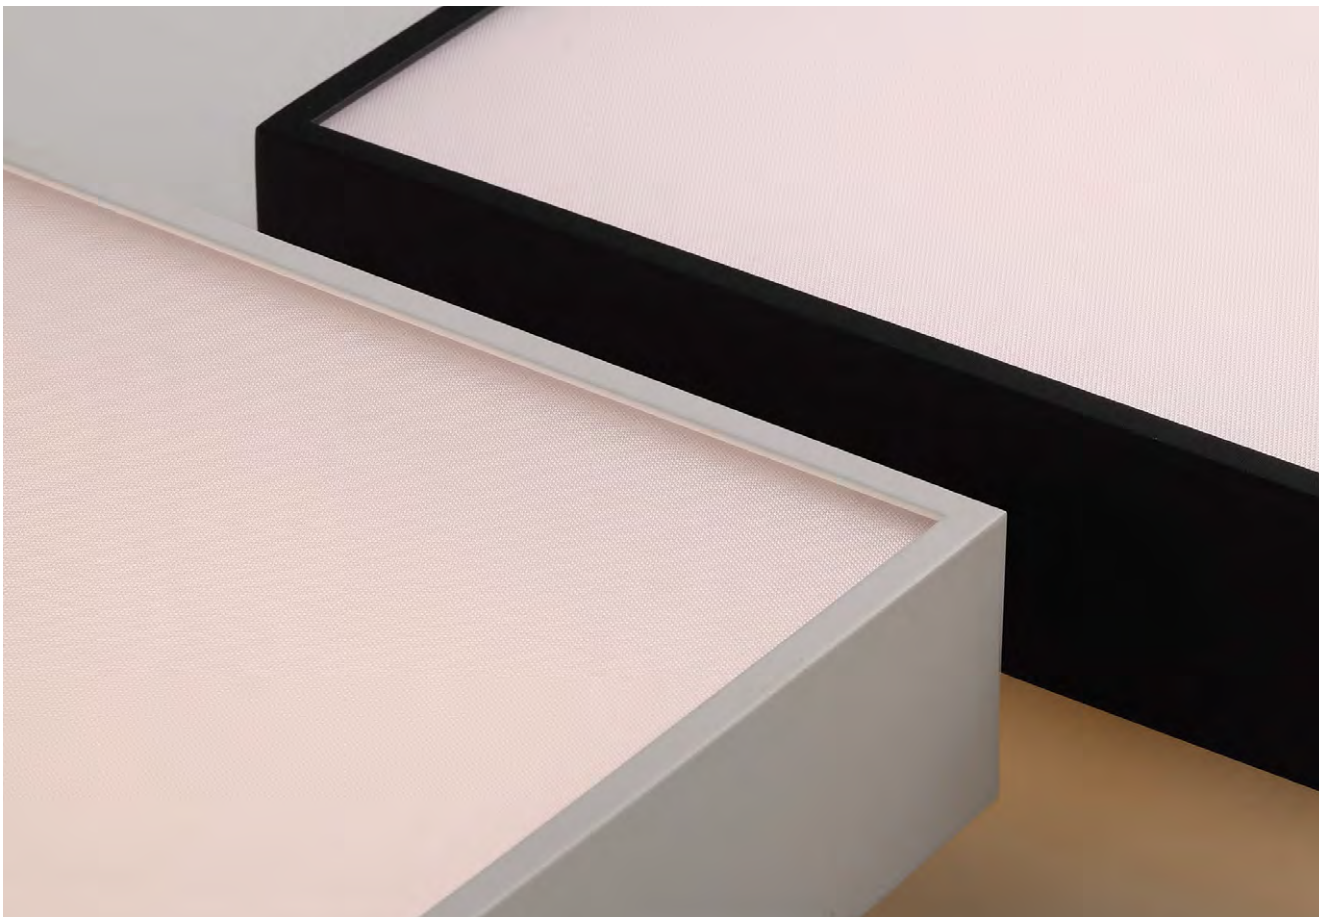

Iluminación de Techo

OPORTO NEW

Ceiling lamps / Iluminación de techo

ROMA

Ceiling lamps / Iluminación de techo

O PORTO NEW

Ceiling lamps / Iluminación de techo

The micro-prismatic diffuser reduces glare and ensures maximum light transmission. The diodes can be visible.