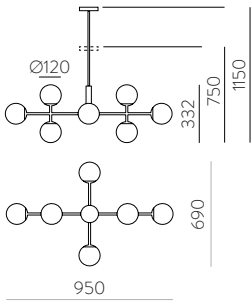

Pendant Lamp

■ 8xG9 LED 20 C382082O

■ 8xG9 LED 20 C382082N