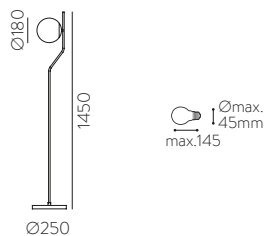

IP20 IK00 CRI>90 L80B20 ≥50.000h

METAL - DOUBLE LAYER GLASS | METAL - CRISTAL DOBLE CAPA

MAUI

Collections / Colecciones

MAUI

Collections / Colecciones

LED BULBS
Pag. 484

	FINISH	LAMP	CLASS	IP		ON/OFF
Wall	■	1xE27 LED	□	IP44	□	A81632N
	■					A81632O
Pendant 1L	■	1xE27 LED	⊕	IP20	□	C81631N
	■					C81631O
Pendant 3L	■	3xE27 LED	⊕	IP20	□	C81633N
	■					C81633O
Pendant 5L	■	5xE27 LED	⊕	IP20	□	C816352N
	■					C816352O
Pendant 4L	■	4xE27 LED	⊕	IP20	□	C81634N
	■					C81634O
Table Lamp 1L	■	1xE27 LED	□	IP20	□	S81631N
	■					S81631O
Floor Lamp 1L	■	1xE27 LED	□	IP20	□	H81631N
	■					H81631O