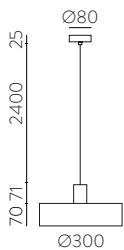

FINISH	LAMP	ON/OFF
	1xE27 LED	C3708081B
		C3708081N
		C3708082B
		C3708082N

FINISH | TEXT. WHITE - TEXT. WHITE | BLANCO TEXTURADO - BLANCO TEXTURADO   TEXT. WHITE - TEXT. BLACK | BLANCO TEXTURADO - NEGRO TEXTURADO

PENDANT KIT WHITE | KIT COLGANTE BLANCO

PENDANT KIT BLACK | KIT COLGANTE NEGRO

IP20 IK06

METAL | METAL