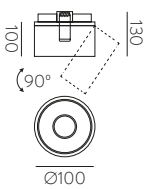

Surface	FINISH	WATT	LUM (Real)	K	ON/OFF	TRIAC	DALI/PUSH
	□	13W	891	3000	P341210B	P341210BDT	
	■				P341210N	P341210NDT	✗

MINIMUM QTY REQUIRED 10 UNITS - CANTIDAD MÍNIMA REQUERIDA 10 UDS.

IP20 IK06 CRI>90 incl 38° 350° 80° MacAdam Step 3 **L80B20** ≥50.000h UGR ≥18 METAL - ALUMINIUM | METAL - ALUMINIO

Recessed	FINISH	WATT	LUM (Real)	K		ON/OFF	TRIAC	DALI/PUSH
	□	13W	891	3000	Ø90	P353810B	P353810BDT	P353810BDP
	■					P353810N	P353810NDT	P353810NDP

MINIMUM QTY REQUIRED 10 UNITS - CANTIDAD MÍNIMA REQUERIDA 10 UDS.

IP20 IK06 CRI>90 incl 38° 350° 80° MacAdam Step 3 **L80B20** ≥50.000h UGR ≥18 METAL - ALUMINIUM | METAL - ALUMINIO