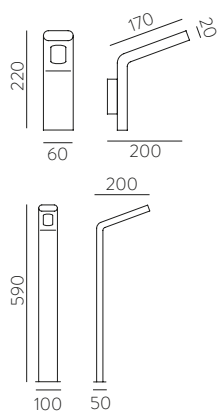

Outdoor / Iluminación exterior

	FINISH	WATT	LUM (Real)	K		ON/OFF
Wall	■	10W	720	3000		A2038101GR
Floor	■	10W	720	3000		H2038101GR

FINISH | ■ ANTHRACITE | ANTRACITA

IP65 IK07 CRI>90

MacAdam Steps3

L80B20 ≥50.000h

ALUMINIUM - ACRYLIC | ALUMINIO - ACRÍLICO