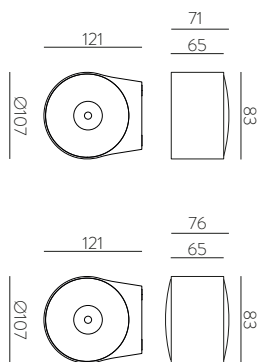

FINISH	WATT	LUM (Real)	K		ON/OFF	TRIAC	DALI/PUSH
Wall 1 light								
	■					A2060000GR		
		6W	540	3000	100°		✗	✗
	NEW □					A2060000B		
Wall 2 lights								
	■					A2060100GR		
		12W	1080	3000	100°		✗	✗
	NEW □					A2060100B		

FINISH | ■ ANTHRACITE RAL 7024 | ANTRACITA RAL 7024 □ WHITE TEXTURED RAL 9016 | BLANCO TEXTURADO RAL 9016

IP65 IK06 CRI>80 MacAdam Step≤ 3 **L80B20 ≥50.000h**

ALUMINIUM - ACRYLIC | ALUMINIO - ACRÍLICO