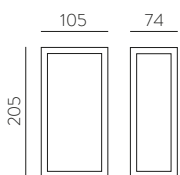

Outdoor / Iluminación exterior