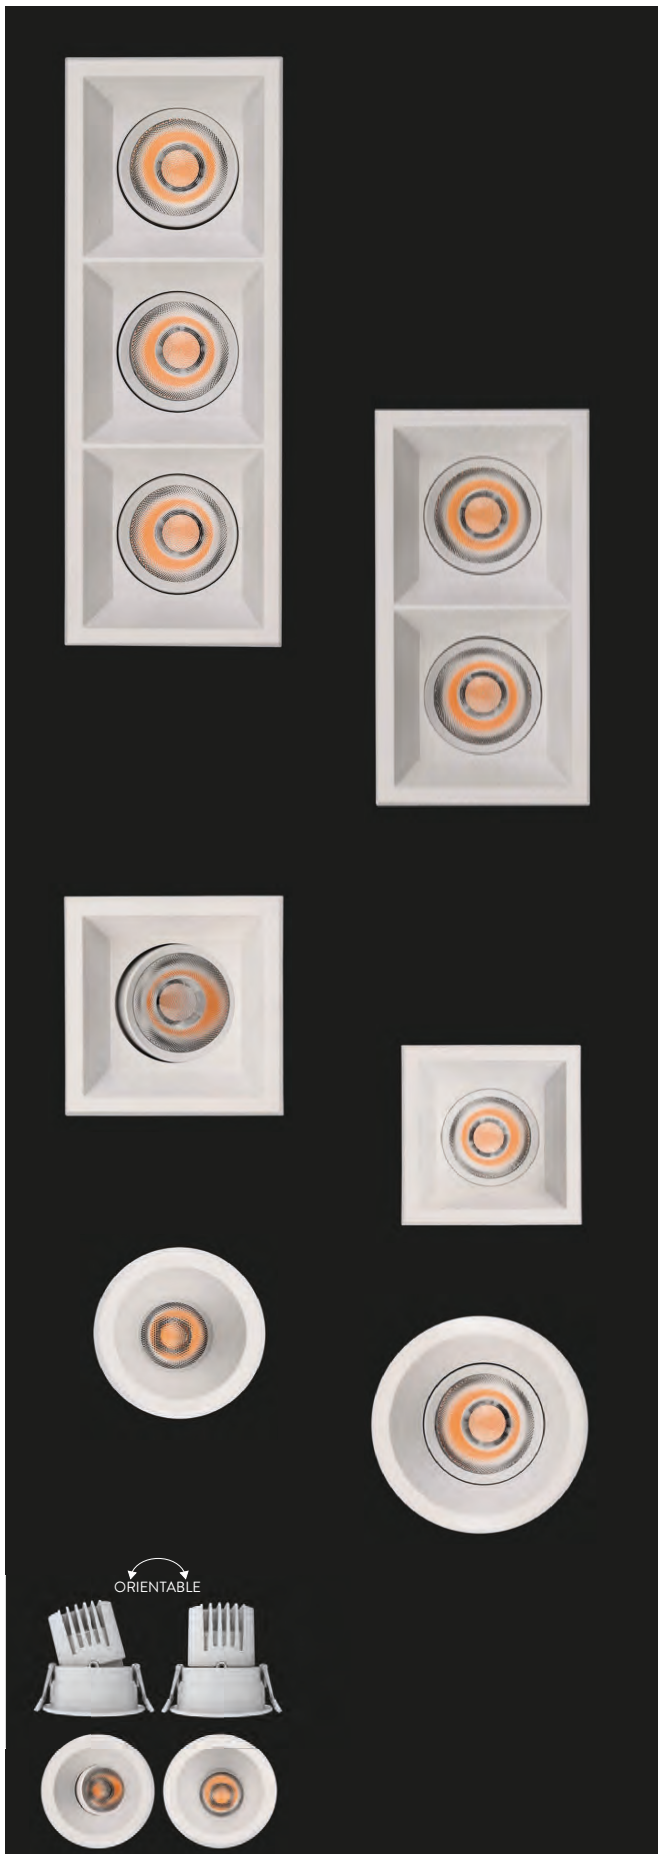

UGR<16

ALUMINIUM - POLYCARBONATE | ALUMINIO - POLICARBONATO

Removable honey comb diffuser included | Difusor panel de abeja extraíble incluido

FINISH	WATT	LUM (Real)	K		ON/OFF	TRIAC	DALI/PUSH
64mm							
□	5W	380	2700	Ø60	E3984090B	E3984090BDT	E3984090BDP
■		380			E3984090N	E3984090NDT	E3984090NDP
□		415	3000		E3984000B	E3984000BDT	E3984000BDP
■		415			E3984000N	E3984000NDT	E3984000NDP