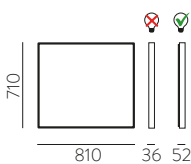

TOUCH TÁCTIL

TOUCH TÁCTIL

ON-OFF

ON-OFF

FRAME → ← MARCO 36mm

Lighting mirrors / Espejos iluminados

ON/OFF	FIXING	FINISH	WATT	LUM (Real)	K	CODE
		■	50W	3536	3000	A3957000N
		710mm	×	×	×	A3957040N
		■	83W	5650	3000	A3957200N
		1610mm	×	×	×	A3957240N