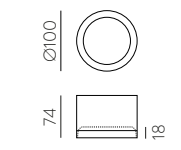

FINISH	WATT	LUM (Real)	K	ON/OFF	TRIAC	DALI/PUSH
100mm	□	9W	1280	3000	P3987000B	P3987000BDT	P3987000BDP
	■				P3987000N	P3987000NDT	P3987000NDP
150mm	□	18W	2200	3000	P3987100B	P3987100BDT	P3987100BDP
	■				P3987100N	P3987100NDT	P3987100NDP
200mm	□	25W	3000	3000	P3987200B	P3987200BDT	P3987200BDP
	■				P3987200N	P3987200NDT	P3987200NDP

FINISH | □ TEXTURED WHITE | BLANCO TEXTURADO ■ TEXTURED BLACK | NEGRO TEXTURADO

IP44 IK06 CRI>90

incl

120°

MacAdam Step53

L80B10 ≥60.000h

UGR<19

ALUMINIUM | ALUMINIO