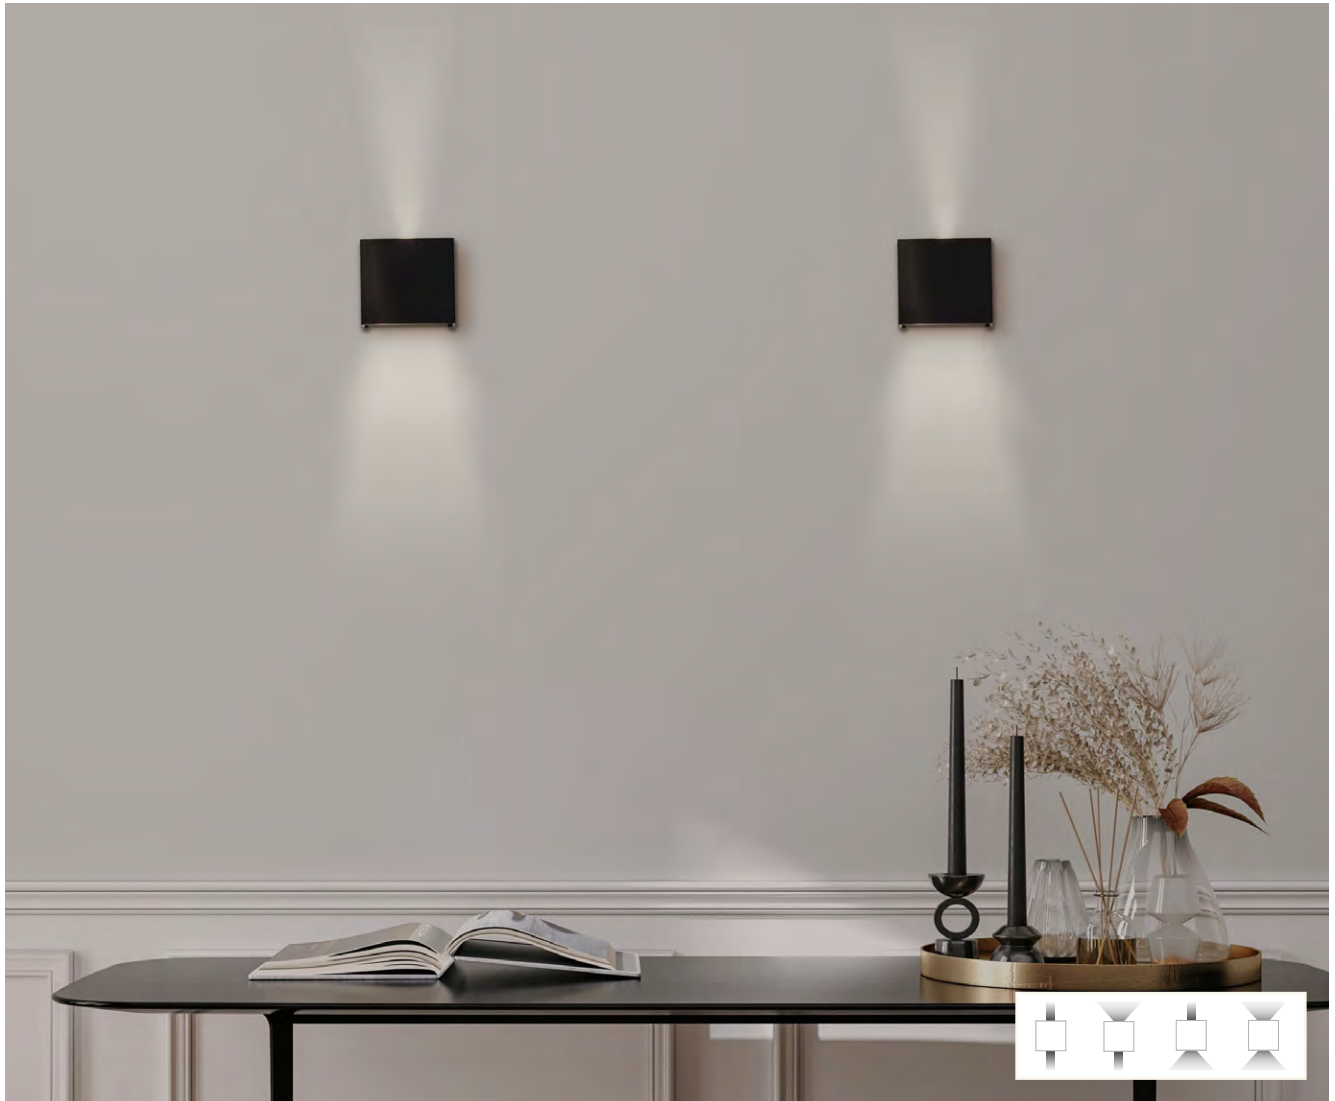

KENDO

Wall lamps / Apliques