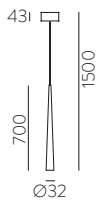

FINISH	WATT	LUM (Real)	K		ON/OFF	TRIAC	DALI/PUSH
Surface	□	5W	600	3000	-	C356220B	✗	✗
	■					C356220N	✗	✗
Recessed	□	5W	600	3000	Ø83	E356220B	✗	✗
	■					E356220N	✗	✗

FINISH | □ TEXTURED WHITE | BLANCO TEXTURADO ■ TEXTURED BLACK - NEGRO TEXTURADO

IP20 IK06 CRI>90

Incl

Visual Comfort

MacAdam Step≤3 L80B20 ≥50.000h

UGR<16

ALUMINIUM | ALUMINIO