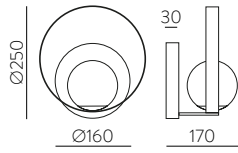

Wall

FINISH	WATT	LUM (Real)	SLIDE SWITCH (K)	CLASS	ON/OFF	TRIAC	DALI/PUSH
■	5W	370	▶ 2700 - 3000	⊕	A3815170O	A3815170ODT	✗
■					A3815170N	A3815170NDT	✗

Table Lamp