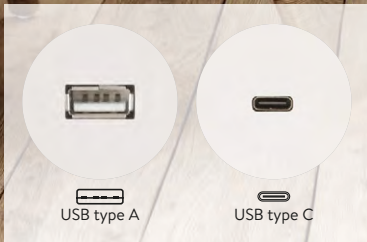

FINISH	WATT	LUM (Real)	K	ON/OFF	TRIAC	DALI/PUSH
□	6W+3W	630+285	3000	A3836001B	✗	✗
■				A3836001N		

FINISH | □ TEXTURED WHITE | BLANCO TEXTURADO ■ TEXTURED BLACK | NEGRO TEXTURADO

USB output: 5V-2A

IP20 IK04 CRI>90 incl USB type A USB type C Visual Comfort MacAdam Steps3 L80B20 ≥50.000h

METAL | METAL