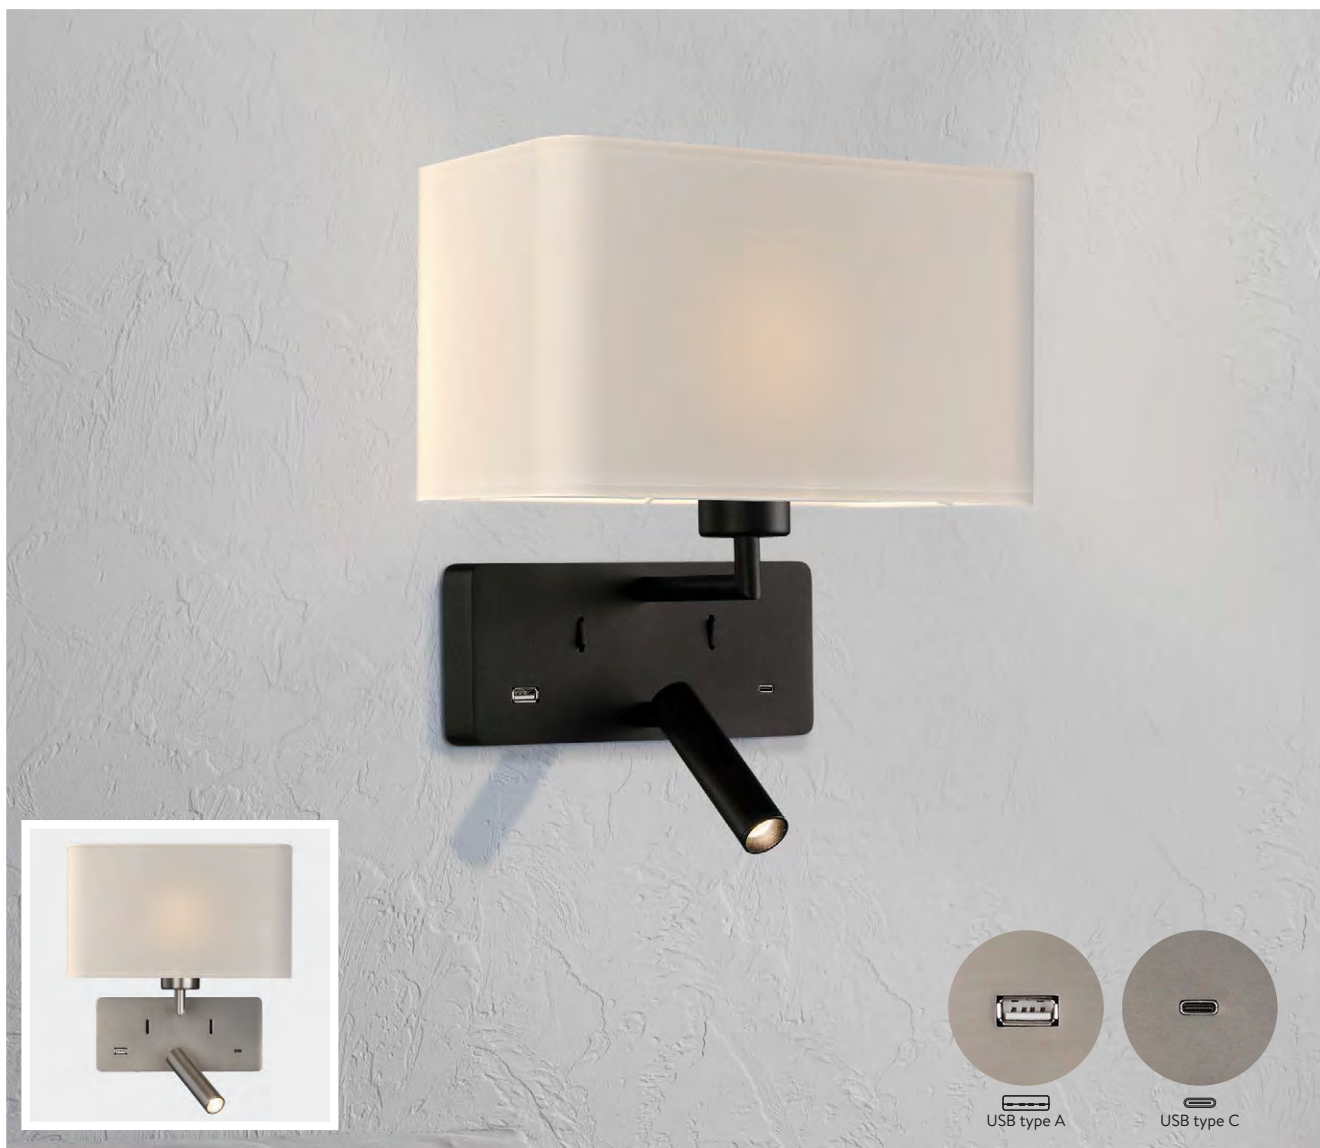

LED BULBS
Pag. 484