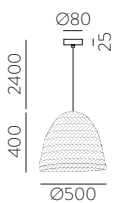

FINISH | ■ NATURAL RAFFIA - TEXTURED BLACK | RAFIA NATURAL - NEGRO TEXTURADO

⊕ IP20 IK05 ☐ ☒

NATURAL RAFFIA - METAL | RAFIA NATURAL - METAL