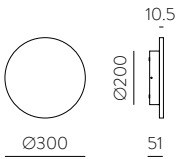

FINISH	WATT	LUM (Real)	SLIDE SWITCH (K)	ON/OFF	TRIAC	DALI/PUSH
200mm	□				A3966070B	A3966070BDT	A3966070BDP
A	■	10W	640	2700-3000	A3966070N	A3966070NDT	A3966070NDP
	■				A3966070O	A3966070ODT	A3966070ODP
300 mm	□				A3966170B	A3966170BDT	A3966170BDP
B	■	11W	760	2700-3000	A3966170N	A3966170NDT	A3966170NDP
	■				A3966170O	A3966170ODT	A3966170ODP
450mm	□				A3966270B	A3966270BDT	A3966270BDP
A	■	15W	1140	2700-3000	A3966270N	A3966270NDT	A3966270NDP
	■				A3966270O	A3966270ODT	A3966270ODP
600mm	□				A3966370B	A3966370BDT	A3966370BDP
B	■	20W	1350	2700-3000	A3966370N	A3966370NDT	A3966370NDP
	■				A3966370O	A3966370ODT	A3966370ODP

Wall lamps / Apliques

MINIMUM QTY REQUIRED 10 UNITS - CANTIDAD MÍNIMA REQUERIDA 10 UDS.

FINISH | □ WHITE TEXTURED | BLANCO TEXTURADO ■ TEXTURED BLACK | NEGRO TEXTURADO ■ TECHNICAL GOLD - ORO TÉCNICO

IP65 IK08 CRI>90 COMPATIBLE CASAMBI MacAdam Step≤3 L80B10 ≥60.000h ALUMINIUM - POLICARBONATE | ALUMINIO - POLICARBONATO