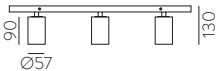

LED BULBS
Pag. 484