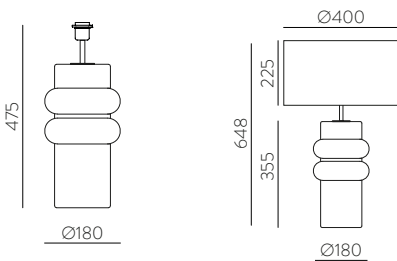

FINISH	LAMP	COMPATIBLE SHADE	ON/OFF
■	1xE27	✓	S8213080N
■	1xE27	✗	S8213080NSP

FINISH | ■ SHINY BLACK | NEGRO BRILLO

□ WHITE SHADE | PANTALLA BLANCA

IP20 IK00 RAL CUSTOM

CERAMICS - METAL - COTTON | CERÁMICA - METAL - ALGODÓN