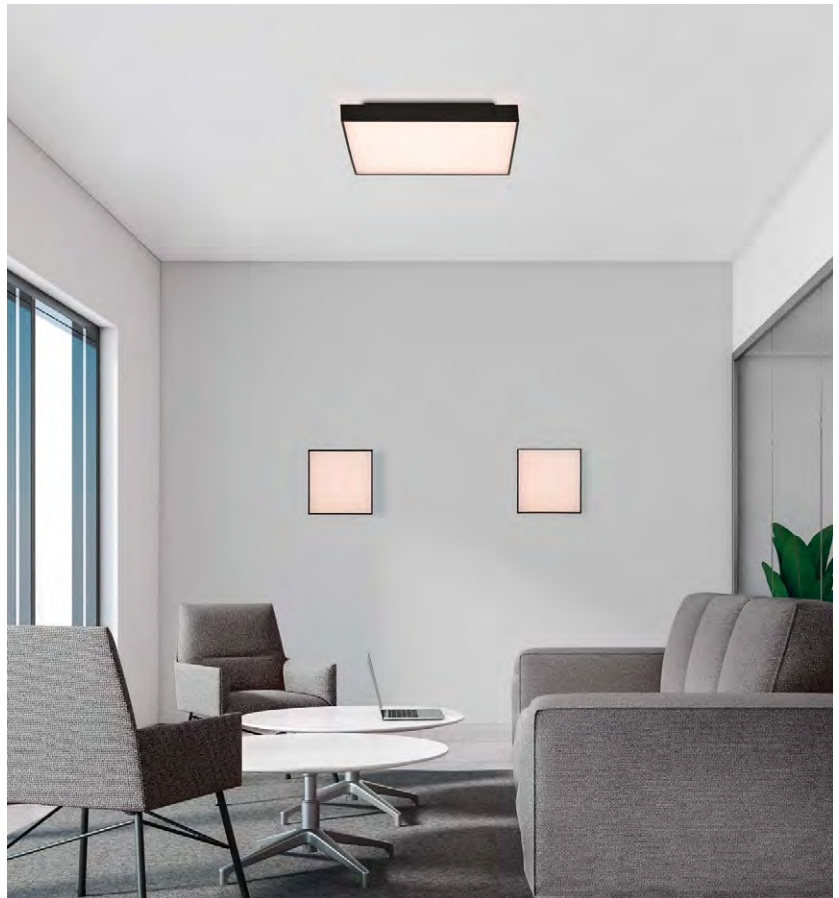

Iluminación de Techo

OPORTO NEW

Ceiling lamps / Iluminación de techo

ROMA

Ceiling lamps / Iluminación de techo

O PORTO NEW

Ceiling lamps / Iluminación de techo

The micro-prismatic diffuser reduces glare and ensures maximum light transmission. The diodes can be visible.