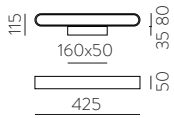

GALA

GALA

Wall lamps / Apliques

GALA

SLIDE SWITCH

K SELECTOR

2700K 3000K

ANY COLOUR AVAILABLE, MOQ OF 10 UNITS. CONSULT OUR SALES TEAM.
 CUALQUIER COLOR DISPONIBLE, CANTIDAD MÍNIMA 10 UDS. CONSULTA A NUESTRO EQUIPO COMERCIAL.