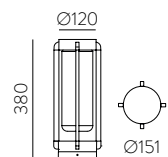

LED BULBS
Pag. 484

Ømax.
68mm

Ømax.
68mm

Ømax.
68mm

	FINISH	LAMP		ON/OFF
Wall	■	1xE27		A2079080GR
Ceiling	■	1xE27		P2079080GR
Bollard	■	1xE27		H2079080GR

FINISH | ■ ANTHRACITE RAL 7024 | ANTRACITA RAL 7024