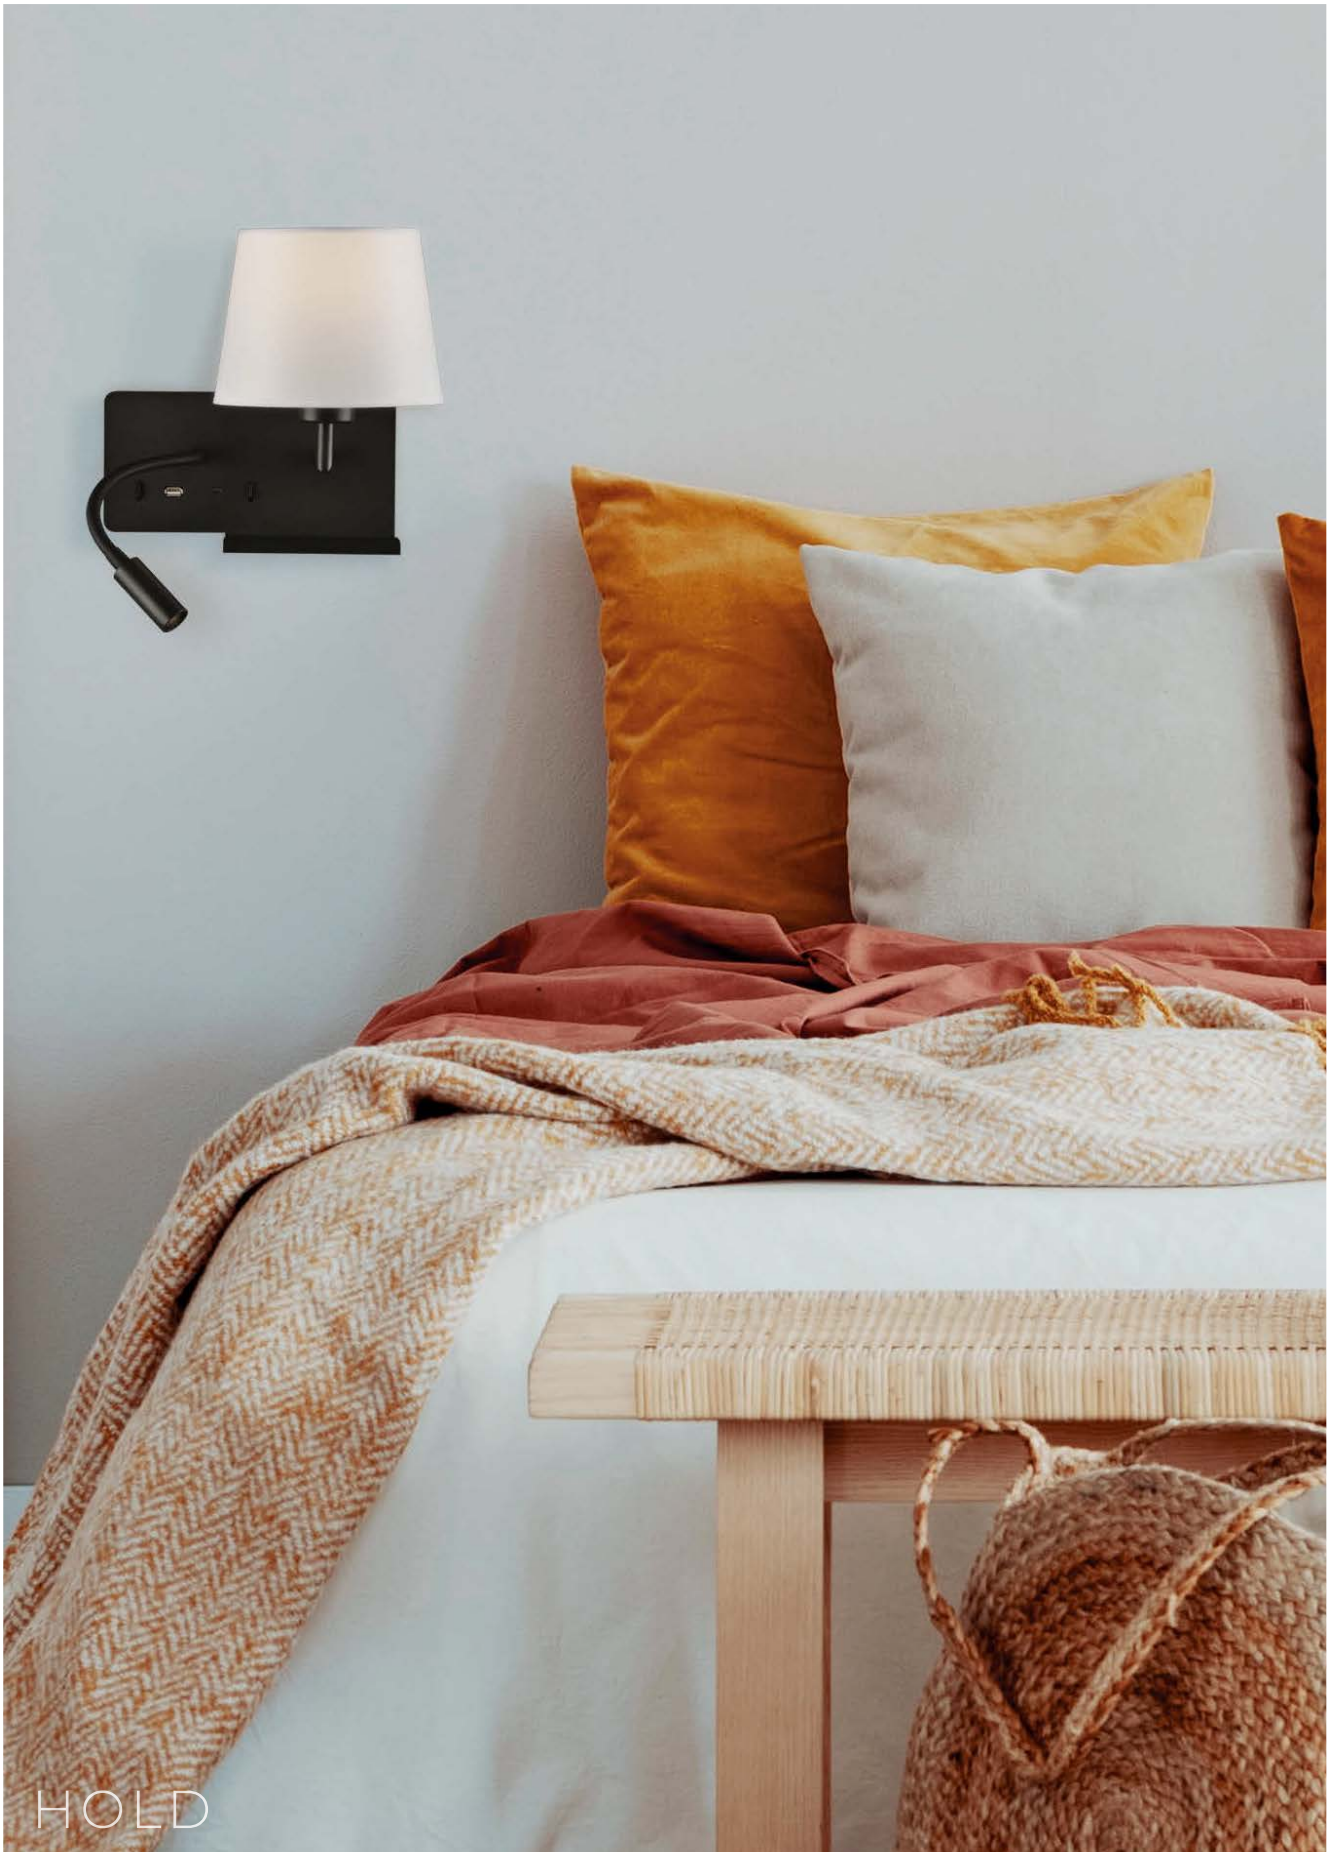

HOLD

Wall lamps / Apliques

SHADE / PANTALLA: Ø180xØ140xH140

	FINISH	LAMP	WATT	LUM (Real)	K		ON/OFF	TRIAC	DALI/PUSH
Left-Izquierda									
	<input type="checkbox"/>					<input type="checkbox"/>	A3664181BIZQ		
	<input type="checkbox"/>	1xE27 LED	3W	315	3000	<input checked="" type="checkbox"/>	A3664182BIZQ	<input checked="" type="checkbox"/>	<input checked="" type="checkbox"/>
	<input checked="" type="checkbox"/>					<input type="checkbox"/>	A3664181NIZQ		
	<input checked="" type="checkbox"/>					<input checked="" type="checkbox"/>	A3664182NIZQ		
Right-Derecha									
	<input type="checkbox"/>					<input type="checkbox"/>	A3664181BDER		
	<input type="checkbox"/>	1xE27 LED	3W	315	3000	<input checked="" type="checkbox"/>	A3664182BDER		
	<input checked="" type="checkbox"/>					<input type="checkbox"/>	A3664181NDER	<input checked="" type="checkbox"/>	<input checked="" type="checkbox"/>
	<input checked="" type="checkbox"/>					<input checked="" type="checkbox"/>	A3664182NDER		