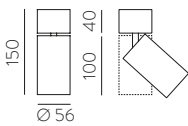

ZOOM

LED BULBS
Pag. 484