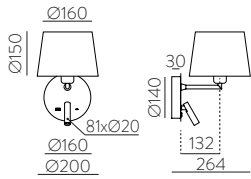

NEW Wall Reading Light