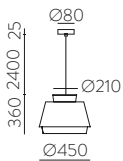

LED BULBS
Pag. 484

		FINISH	LAMP	ON/OFF
450mm 		☐ ☐	1xE27 LED	C391642BLI
		☐ ☐		C391642ARLI
		☐ ☐		C391642VELI
		☐ ☐		C39164BBLI
		☐ ☐		C39164ARLI
		☐ ☐		C39164VELI
600mm 		☐ ☐	1xE27 LED	C391662BLI
		☐ ☐		C391662ARLI
		☐ ☐		C391662VELI
		☐ ☐		C39166BBLI
		☐ ☐		C39166ARLI
		☐ ☐		C39166VELI

FINISH ☐ ☐ WHITE - WHITE | BLANCO - BLANCO ☐ ☐ WHITE - SAND | BLANCO - ARENA ☐ ☐ WHITE - GREEN | BLANCO - VERDE ☐ ☐ WHITE | BLANCO ☐ ☐ BLACK | NEGRO

IP20 IK05 ☐ ☒ **CUSTOM**

COTTON / LINEN - METAL | ALGODÓN / LINO - METAL