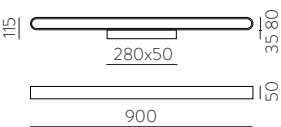

NEW 900mm	□				A3189270B		A3189270BDP
	■	43W	5190	2700 - 3000	A3189270N	✗	A3189270NDP
	■				A3189270O		A3189270ODP

MINIMUM QTY REQUIRED 10 UNITS - CANTIDAD MÍNIMA REQUERIDA 10 UDS.

FINISH | □ TEXTURED WHITE | BLANCO TEXTURADO ■ TEXTURED BLACK | NEGRO TEXTURADO ■ TECHNICAL GOLD | ORO TÉCNICO

IP20 IK05 CRI>90 L80B20 ≥50.000h

METAL - ACRYLIC | METAL - ACRÍLICO

Wall lamps / Apliques