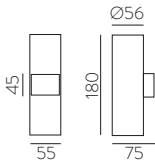

ZOOM

LED BULBS
Pag. 484