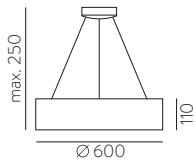

DILGA

Ceiling lamps / Iluminación de techo

	FINISH	WATT	LUM (Real)	SLIDE SWITCH (K)	ON/OFF	TRIAC (*)	DALI/PUSH	CASAMBI
450mm	<input type="checkbox"/>	27W	2100	▶ 2700 - 3000	C3450170B	C3450170BDT	C3450170BDP	C3450170BCA
	<input type="checkbox"/>				C3450170N	C3450170NDT	C3450170NDP	C3450170NCA
600mm	<input type="checkbox"/>	48W	3730	▶ 2700 - 3000	C3450270B	C3450270BDT	C3450270BDP	C3450270BCA
	<input type="checkbox"/>				C3450270N	C3450270NDT	C3450270NDP	C3450270NCA
900mm	<input type="checkbox"/>	126W	9800	▶ 2700 - 3000	C3450470B	C3450470BDT	C3450470BDP	C3450470BCA
	<input type="checkbox"/>				C3450470N	C3450470NDT	C3450470NDP	C3450470NCA
1100mm	<input type="checkbox"/>	144W	11200	▶ 2700 - 3000	C3450570B	C3450570BDT	C3450570BDP	C3450570BCA
	<input type="checkbox"/>				C3450570N	C3450570NDT	C3450570NDP	C3450570NCA
1350mm	<input type="checkbox"/>	168W	13100	▶ 2700 - 3000	C3450670B	C3450670BDT	C3450670BDP	C3450670BCA
	<input type="checkbox"/>				C3450670N	C3450670NDT	C3450670NDP	C3450670NCA