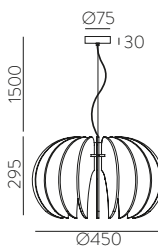

Pendant 450 mm

■	1xE27 LED	C3912145N