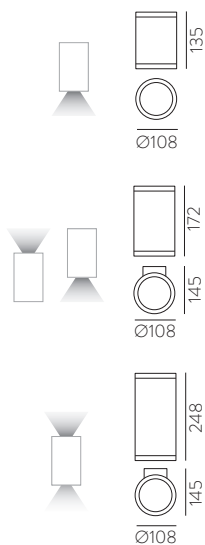

Outdoor / Iluminación exterior

LED BULBS
Pag. 484

max.85 mm