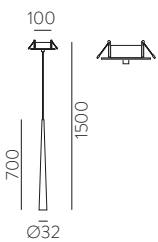

FINISH	WATT	LUM (Real)	K		ON/OFF	TRIAC	DALI/PUSH
Surface	□	5W	600	3000	-	C356220B	✗	✗
	■					C356220N	✗	✗
Recessed	□	5W	600	3000	Ø83	E356220B	✗	✗
	■					E356220N	✗	✗

FINISH | □ TEXTURED WHITE | BLANCO TEXTURADO ■ TEXTURED BLACK - NEGRO TEXTURADO

IP20 IK06 CRI>90

Incl

Visual Comfort

MacAdam Step≤3 L80B20 ≥50.000h

UGR<16

ALUMINIUM | ALUMINIO