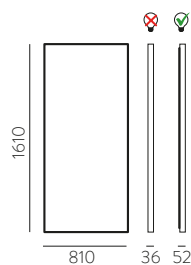

TOUCH TÁCTIL

TOUCH TÁCTIL

ON-OFF

ON-OFF

FRAME → ← MARCO 36mm

Lighting mirrors / Espejos iluminados

ON/OFF	FIXING	FINISH	WATT	LUM (Real)	K	CODE
		■	50W	3536	3000	A3957000N
		710mm	×	×	×	A3957040N
		■	83W	5650	3000	A3957200N
		1610mm	×	×	×	A3957240N