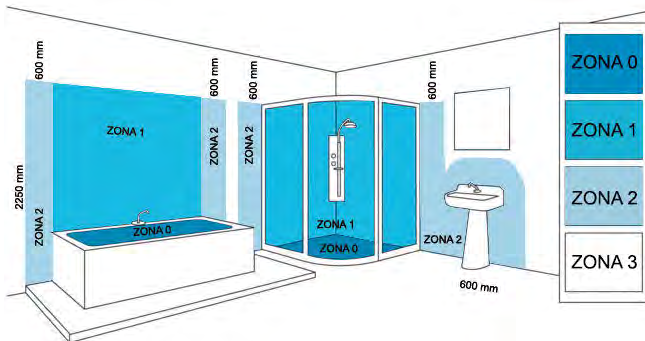

IK DEGREE | GRADO IK

IK ratings are defined as IKXX, where "XX" is a number from 00 to 10 indicating the degrees of protection provided by electrical enclosures (including luminaires) against external mechanical impacts. The IK rating scale identifies the ability of an enclosure to resist impact energy levels measured in joules (J).

Las clasificaciones IK se definen como IKXX, donde "XX" es un número del 00 al 10 que indica los grados de protección proporcionada por las envolventes eléctricas (incluidas luminarias) contra elementos externos impactos mecánicos. La escala de clasificación IK identifica la capacidad de una carcasa para resistir niveles de energía de impacto medidos en julios (J).

IK DEGREE GRADO IK	IK 00	IK 01	IK 02	IK 03	IK 04	IK 05	IK 06	IK 07	IK 08	IK 09	IK 10
ENERGY (J) ENERGÍA (J)	--	0.15	0.2	0.35	0.5	0.7	1	2	5	10	20
MASS & HEIGHT MASA Y ALTURA	--	0.2Kg 70mm	0.2Kg 100mm	0.2Kg 175mm	0.2Kg 250mm	0.2Kg 350mm	0.5Kg 200mm	0.5Kg 400mm	1.7Kg 295mm	5Kg 200mm	5Kg 400mm

PROTECTION RATE | GRADO DE PROTECCIÓN

Protection degree offered by the fixture to the ingress of solids and liquids / Índice de protección contra la penetración de partículas sólidas y húmedas / Indice de protection contre la pénétration des corps solides et des liquides / Indice di protezione contro la penetrazione di corpi solidi e di liquidi / Schutzgrad gegen feste Fremdkörper und Wasser

- ☒ **Zona 0** IP67 / IP68
- ☒ **Zona 1** IP45 / IP55 / IP65
- ☒ **Zona 2** IP44 At least | Como mínimo
- ☐ **Zona 3** Without special requirements | Sin requisitos especiales