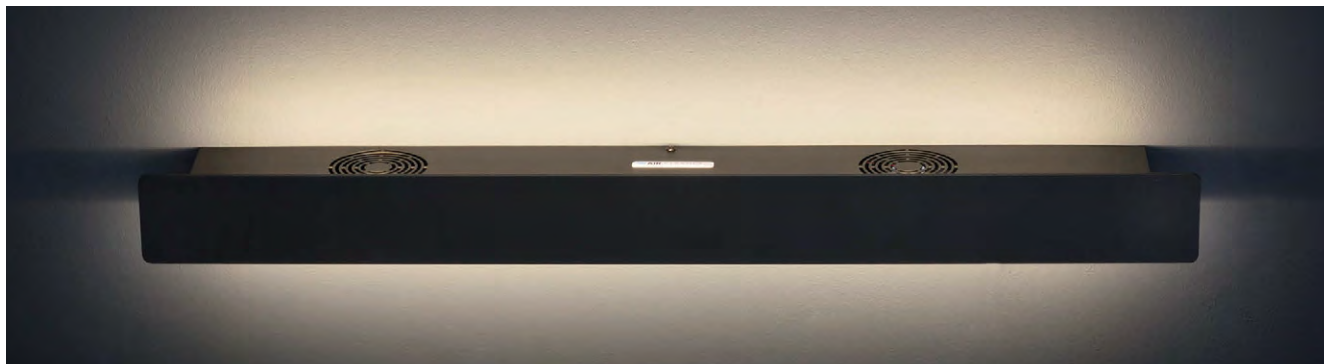

AIR CLEANER FOSCA

Wall lamps / Apliques

Illuminate and purify environments with a single product
Ilumina y purifica los ambientes con un único producto