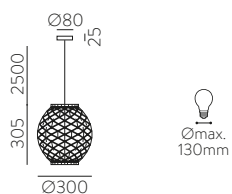

FINISH | ■ NATURAL RAFFIA | RAFIA NATURAL

FINISH	LAMP	ON/OFF
■	1xE27 LED	C3928082NA
■		C3928081NA

■ PENDANT KIT WHITE | KIT COLGANTE BLANCO ■ PENDANT KIT BLACK | KIT COLGANTE NEGRO

DRIED WATER HYACINTH - METAL | JACINTO ACUÁTICO SECO - METAL