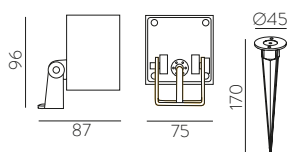

FINISH	WATT	LUM (Real)	K	ON/OFF
■	6W	550	3000	A205810GR

FINISH | ■ ANTHRACITE RAL 7024 - ANTRACITA RAL 7024

L80B20 ≥50.000h

ALUMINIUM | ALUMINIO