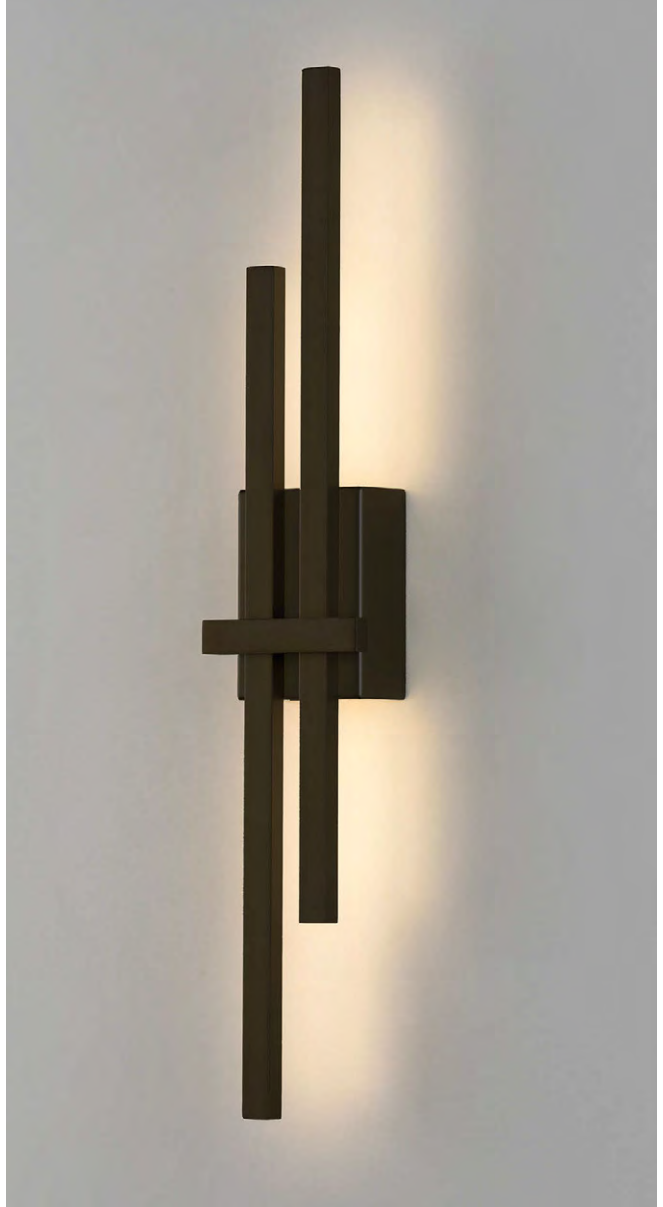

UPGRADE SHADOW

Design by Nacho Timón

Wall lamps / Apliques

SLIDE SWITCH

K SELECTOR

2700K 3000K

FINISH	WATT	LUM (Real)	SLIDE SWITCH (K)	ON/OFF	TRIAC	DALI/PUSH
■	12W	760	▶ 2700-3000	A3796170N	A3796170NDT	A3796170NDP
■				A3796170O	A3796170ODT	A3796170ODP

FINISH | ■ TEXTURED BLACK | NEGRO TEXTURADO ■ TECHNICAL GOLD | ORO TÉCNICO

MINIMUM QTY REQUIRED 10 UNITS - CANTIDAD MÍNIMA REQUERIDA 10 UDS.

IP20 IK06 CRI>90

Incl

COMPATIBLE RAL CASAMBI

MacAdam Step<=3

L80B20 ≥50.000h

METAL | METAL