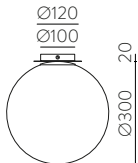

PARMA

PARMA

EXTENDED FAMILY
Pag. 46-51

LED BULBS
Pag. 484

1 Ømax. 45mm
max.95

1 Ømax. 45mm
max.95

1 Ømax. 45mm
max.145

1 Ømax. 65mm
max.245