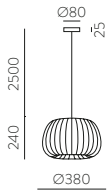

LED BULBS
Pag. 484

	FINISH	LAMP	CLASS	ON/OFF
Wall	□			A30550B
	■	1xE27 LED	□	A30550PI

Pendant 380 mm

- NEW
- NEW
- NEW
- NEW

	□			C3055082BN
	□	1xE27 LED	⊕	C3055081BB
	■		□	C3055082PIN
	■		□	C3055081PIB

Pendant 450 mm

- NEW
- NEW
- NEW
- NEW

	□			C3055182BN
	□	1xE27 LED	⊕	C3055181BB
	■		□	C3055182PIN
	■		□	C3055181PIB

Table 360 mm

S30540B

	□	1xE27 LED	□	S30540PI

Table 510 mm

S30541B

	□	1xE27 LED	□	S30541PI

Table 710 mm

S30542B

	□	1xE27 LED	□	S30542PI

Floor 1350 mm

H30541B

	□	3xE27 LED	□	H30541PI

FINISH | □ WHITE | BLANCO ■ STONE | PIEDRA

□ PENDANT KIT WHITE | KIT COLGANTE BLANCO

■ PENDANT KIT BLACK | KIT COLGANTE NEGRO

TEXTILE - ACRYLIC | TEXTIL - ACRÍLICO

IP20 IK05 CUSTOM