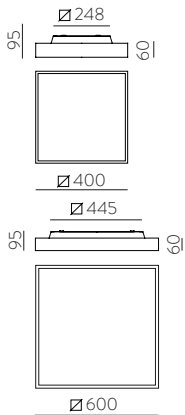

FINISH	WATT	LUM (Real)	SLIDE SWITCH (K)	ON/OFF	TRIAC (*)		
400mm	□	40W+5W	2800+500	2700 - 3000	P3973070B	P3973070BDT	P3973070BDP	P3973070BCA
	■	40W+5W	2800+500	2700 - 3000	P3973070N	P3973070NDT	P3973070NDP	P3973070NCA
600mm	□	65W+9W	6000+760	2700 - 3000	P3973170B	P3973170BDT	P3973170BDP	P3973170BCA
	■	65W+9W	6000+760	2700 - 3000	P3973170N	P3973170NDT	P3973170NDP	P3973170NCA

(*) TO BE USED EXCLUSIVELY WITH LED DIMMING SYSTEM AND ONLY ONE UNIT PER SYSTEM USO EXCLUSIVO PARA REGULADORES LED Y MÁXIMO UNA UNIDAD POR REGULADOR.

PRODUCTS ON DEMAND [CASAMBI ACCESSORIES SEE PAG. 486-488] - PRODUCTOS BAJO PEDIDO [ACCESORIOS CASAMBI VER PAG. 486-488]

FINISH | □ TEXTURED WHITE - OPAL | BLANCO TEXTURADO - OPAL ■ TEXTURED BLACK - OPAL | NEGRO TEXTURADO - OPAL

IP20 IK06 CRI>90
Incl
RAL
COMPATIBLE CASAMBI
MacAdam Step<=3
L80B10 ≥60.000h
UGR<19
METAL - ACRYLIC | METAL - ACRÍLICO