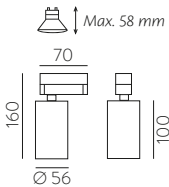

SEE PAG.
374-375

ZOOM

LED BULBS
Pag. 484