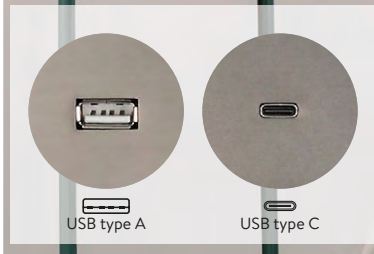

FINISH	WATT	LUM (Real)	K	ON/OFF	TRIAC	DALI/PUSH
■	8W + 3W	370 + 285	2700	A8169290N	✗	✗
■	8W + 3W	370 + 285	2700	A8169290NM	✗	✗

USB output: 5V-2A

FINISH | ■ TEXTURED BLACK - OPAL | NEGRO TEXTURADO - OPAL ■ MATT NICKEL - OPAL | NIQUEL MATE - OPAL

CRI > 90
IP20
IK00
incl
USB type A
USB type C
Visual Comfort
MacAdam Step 3
L80B20
≥50.000h
METAL - GLASS | METAL - CRISTAL