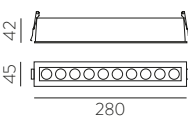

□	24W	1790	3000	□35x270	E3980100B	E3980100BDT	E3980100BDP
■					E3980100N	E3980100NDT	E3980100NDP

MINIMUM QTY REQUIRED 10 UNITS - CANTIDAD MÍNIMA REQUERIDA 10 UDS. (*) GROUP INSTALLATION, PLEASE CONSULT - INSTALACIÓN EN GRUPO, CONSULTAR.

FINISH | □ TEXTURED WHITE | BLANCO TEXTURADO ■ TEXTURED BLACK | NEGRO TEXTURADO

IP20 IK06 CRI>90 **L80B10 ≥60.000h** ALUMINIUM | ALUMINIO