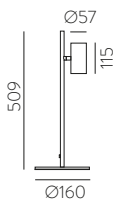

FINISH	LAMP	CLASS				ON/OFF
Table 1L	□	1xGU10 LED	□	350°	-		S3874080B
	■						S3874080N
Floor 2L	□	2xGU10 LED	□	350°	-		H3874080B
	■						H3874080N

FINISH | □ TEXTURED WHITE | BLANCO TEXTURADO ■ TEXTURED BLACK | NEGRO TEXTURADO

IP20 IK06

ALUMINIUM | ALUMINIO