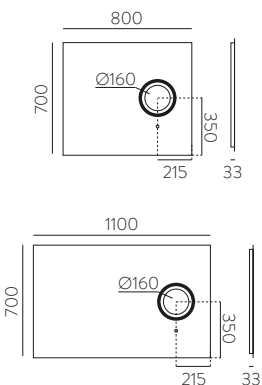

(mirror)

TOUCH TÁCTIL

800mm □ 50W+14W 3536+940 3000 A943810LB

1100mm □ 61W+14W 4316+940 3000 A943820LB

IP44 IK00 CRI>90 incl **CUSTOM**

GLASS 4mm - METAL | CRISTAL 4mm - METAL

CUSTOM

Customize it | Personalízalo
(See pag. 329)