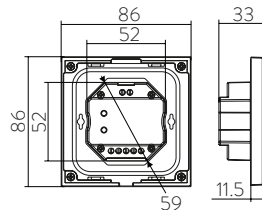

TRIAC (INTENSITY & CCT DIMMER)

Compatible with all our products marked as Triac.
Compatible con todos nuestros productos marcados como Triac.

12/24V touch wall dimmer in tempered glass.
Regulador de pared táctil 12/24V de cristal templado.

Single channel dimmer with a maximum power of 144W powered at 12V and a maximum power of 288W powered at 24V.
Regulador monocanal de potencia máxima de 144W alimentada a 12V y potencia máxima de 288W alimentada a 24V.

It is used to regulate colour temperature (in luminaires with CCT) and also light intensity.
Sirve para regular temperatura de color (en luminarias con CCT) y también la intensidad de luz.

PWM (pulse with modulation) 0 to 100% dimming.
Regulación. PWM (modulación por ancho de pulso) 0 hasta 100%.

Requires 12/24V to operate. 2 wires.
Necesita 12/24V para funcionar 2 cables.

Universal size for installation in wall/plasterboard boxes.
Tamaño universal para ser instalado en caja de mecanismos de pared /pladur.

Compatible with control: XCONTROL019
Compatible con el mando: XCONTROL019