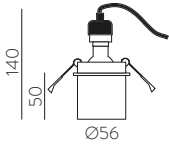

ZOOM

LED BULBS
Pag. 484