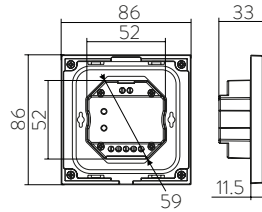

WALL DIMMER | REGULADOR DE PARED

TRIAC (INTENSITY DIMMER)

TRIAC (phase cut) touch wall dimmer in tempered glass.
Regulador de pared táctil TRIAC (corte de fase) de cristal templado.

Single channel dimmer with a maximum power of 200W.
Regulador intensidad monocanal de potencia máxima 200W.

Requires "L" and "N" to operate.
Necesita "L" y "N" para funcionar.

Universal size to be installed in a wall/plasterboard box.
Tamaño universal para ser instalado en caja de mecanismos de pared/pladur.

Compatible with all our products marked as Triac.
Compatible con todos nuestros productos marcados como Triac.