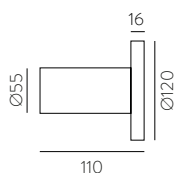

K0003440NA

CORVUS UPGRADE

Wall lamps / Apliques

ANY COLOUR AVAILABLE, MOQ OF 10 UNITS. CONSULT OUR SALES TEAM.
 CUALQUIER COLOR DISPONIBLE, CANTIDAD MÍNIMA 10 UDS. CONSULTA A NUESTRO EQUIPO COMERCIAL.

FINISH	WATT	LUM (Real)	K	ON/OFF	TRIAC	DALI/PUSH
■	7,5W	675	3000	A3945001N	A3945001NDT	A3945001NDP