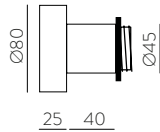

Wall - Ceiling | Aplique - Plafón (Base)

FINISH	LAMP	CLASS	ON/OFF
■	1xE27	⊕	81CON3912N