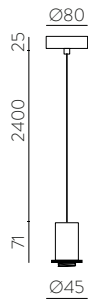

Pendant Lamp | Colgante (Base)

FINISH	LAMP	CLASS	ON/OFF
■	1xE27	⊕	81CON3913N