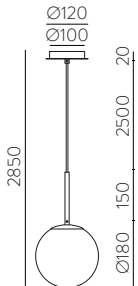

PARMA

PARMA

EXTENDED FAMILY
Pag. 46-51

LED BULBS
Pag. 484

1 Ømax. 45mm
max.95

1 Ømax. 45mm
max.95

1 Ømax. 45mm
max.145

1 Ømax. 65mm
max.245