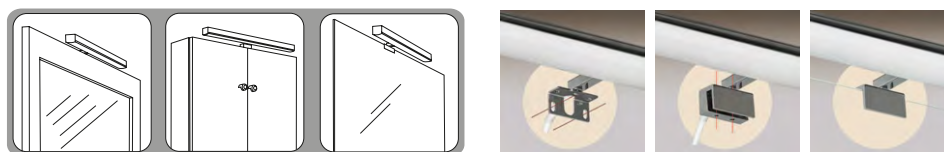

FINISH | ■ SILVER - OPAL | PLATA - OPAL

L80B20 ≥50.000h

DUSTIN

Bathroom / Iluminación Baño

Installation Kit includes: wood-furniture & mirror clip fitting
 El kit de instalación incluye: herraje para marco o mueble y pinza para espejo