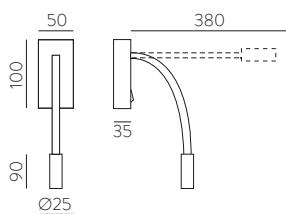

Wall lamps / Apliques

FINISH	WATT	LUM (Real)	K	ON/OFF	TRIAC	DALI/PUSH
□				A3239101B		
	3W	285	3000		×	×
■				A3239101N		

FINISH | □ TEXTURED WHITE | BLANCO TEXTURADO ■ TEXTURED BLACK | NEGRO TEXTURADO

IP20 IK04 CRI>90
350°
90°
incl
Visual Comfort
MacAdam Steps3
L80B20 ≥50.000h
METAL | METAL