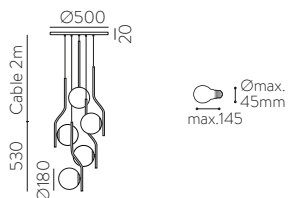

IP20 IK00 CRI>90 L80B20 ≥50.000h

METAL - DOUBLE LAYER GLASS | METAL - CRISTAL DOBLE CAPA

MAUI

Collections / Colecciones

MAUI

Collections / Colecciones

LED BULBS
Pag. 484

	FINISH	LAMP	CLASS	IP		ON/OFF
Wall	■	1xE27 LED	□	IP44	□	A81632N
	■					A81632O
Pendant 1L	■	1xE27 LED	⊕	IP20	□	C81631N
	■					C81631O
Pendant 3L	■	3xE27 LED	⊕	IP20	□	C81633N
	■					C81633O
Pendant 5L	■	5xE27 LED	⊕	IP20	□	C816352N
	■					C816352O
Pendant 4L	■	4xE27 LED	⊕	IP20	□	C81634N
	■					C81634O
Table Lamp 1L	■	1xE27 LED	□	IP20	□	S81631N
	■					S81631O
Floor Lamp 1L	■	1xE27 LED	□	IP20	□	H81631N
	■					H81631O