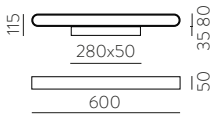

NEW 600mm	□				A3189170B		A3189170BDP
	■	31W	3650	2700 - 3000	A3189170N	✗	A3189170NDP
	■				A3189170O		A3189170ODP