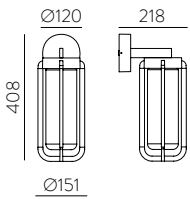

LED BULBS
Pag. 484

Ømax.
68mm