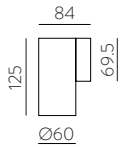

FINISH	WATT	LUM (Real)	K	CLASS					ON/OFF	TRIAC	DALI/PUSH
Wall 1L											
□	12W	1240	3000		-	-	-		A3986000B	✗	A3986000BDP
■									A3986000N		A3986000NDP
Wall 2L											
□	2x6W	1240	3000		-	-	-		A3986100B	✗	A3986100BDP
■									A3986100N		A3986100NDP

FINISH | □ TEXTURED WHITE | BLANCO TEXTURADO ■ TEXTURED BLACK | NEGRO TEXTURADO MINIMUM QTY REQUIRED 10 UNITS - CANTIDAD MÍNIMA REQUERIDA 10 UDS.

IP20 IK06 CRI>90 Incl 36° MacAdam Steps 3 L80B10 ≥60.000h

ALUMINIUM | ALUMINIO