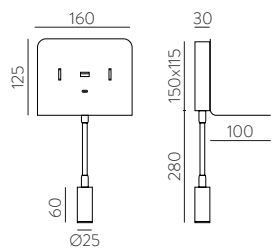

FINISH	WATT	LUM (Real)	K	ON/OFF	TRIAC	DALI/PUSH
□	6W+3W	630+285	3000	A3836001B	✗	✗
■				A3836001N		

FINISH | □ TEXTURED WHITE | BLANCO TEXTURADO ■ TEXTURED BLACK | NEGRO TEXTURADO

USB output: 5V-2A

IP20 IK04 CRI>90 incl USB type A USB type C Visual Comfort MacAdam Steps3 L80B20 ≥50.000h

METAL | METAL