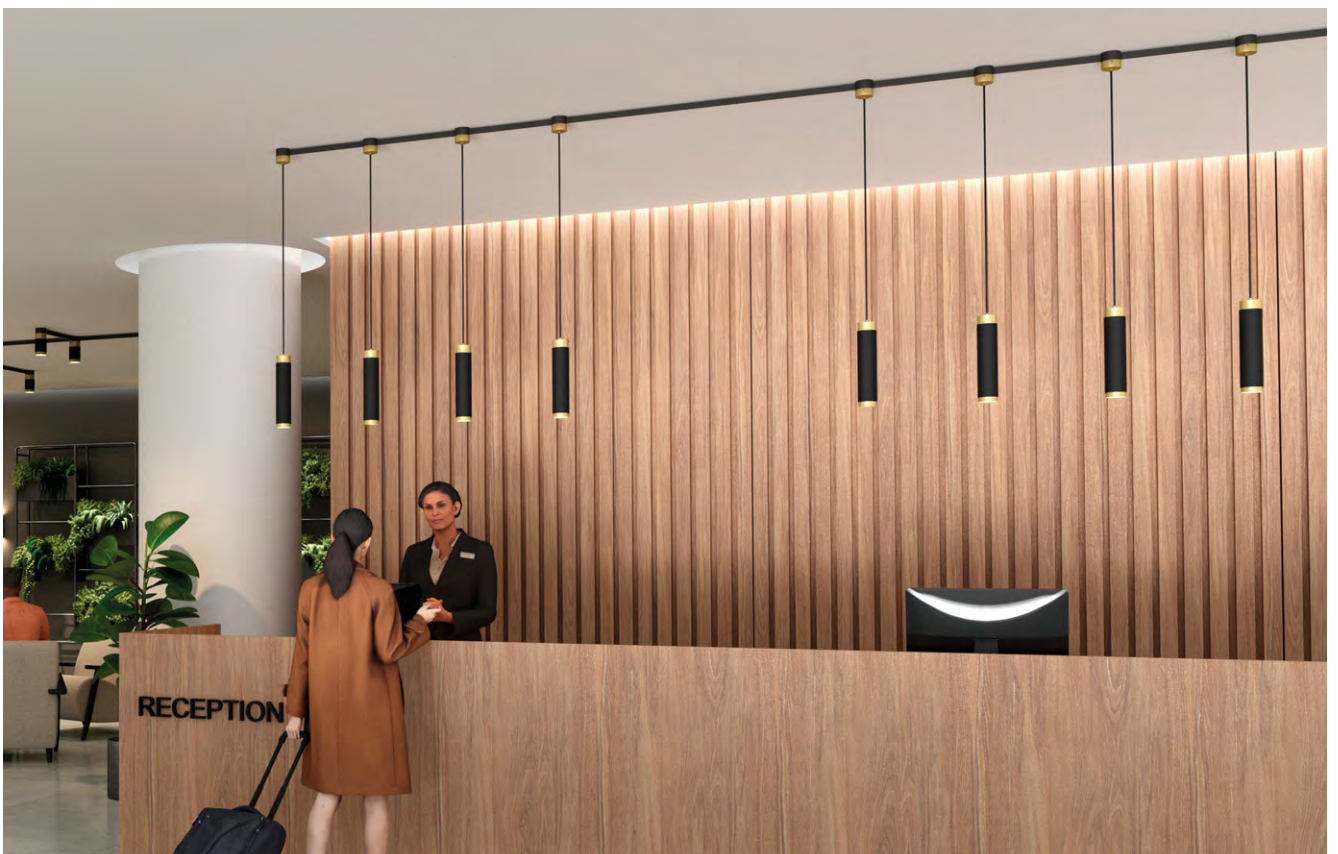

SYSTEM PIPE COMPATIBLE | COMPATIBLE CON SISTEMA MODULAR PIPE

TECHNICAL INFORMATION SEE PAG. 370-373 | INFORMACIÓN TÉCNICA VER PÁG. 370-373

NEW LUX

Collections / Colecciones

Removable honey comb diffuser included | Difusor panel de abeja extraíble incluido