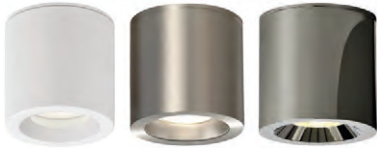

VANDUO

LED BULBS
Pag. 484

	FINISH	LAMP	ON/OFF
	□		P3467181B
80	■		P3467181N
	■	1xGU10 LED	P3467181C
	■		P3467181C
	NEW ■		P3467181NM

Max.
56 mm

FINISH | □ TEXTURED WHITE - BLANCO TEXT. ■ TEXTURED BLACK - NEGRO TEXT.
■ CHROME - CROMO ■ MATT NICKEL - NÍQUEL MATE

IP65 IK06