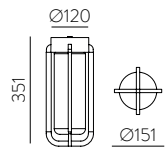

LED BULBS
Pag. 484

Ømax.
68mm

Ømax.
68mm

Ømax.
68mm

	FINISH	LAMP		ON/OFF
Wall	■	1xE27		A2079080GR
Ceiling	■	1xE27		P2079080GR
Bollard	■	1xE27		H2079080GR

FINISH | ■ ANTHRACITE RAL 7024 | ANTRACITA RAL 7024

⊕ IP65 IK04

ALUMINIUM - GLASS | ALUMINIO - CRISTAL