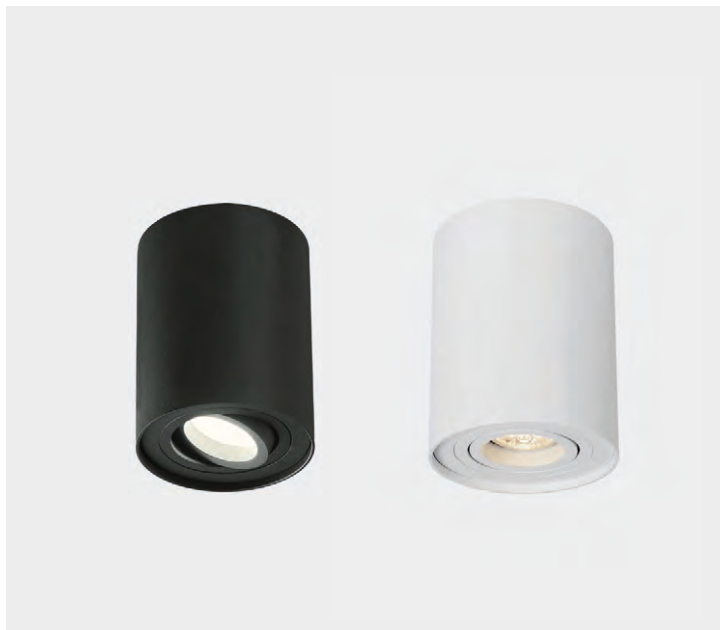

IP20 IK06

 30°

ALUMINIUM | ALUMINIO

Technical Lighting / Iluminación técnica

SIMA

LED BULBS
Pag. 484

	FINISH	LAMP	ON/OFF
	<input type="checkbox"/>	1xGU10 LED	P376310B
	<input checked="" type="checkbox"/>		P376310N