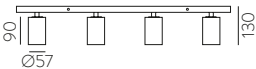

LED BULBS
Pag. 484