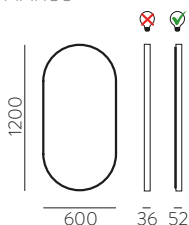

TOUCH TÁCTIL

ON-OFF

ON-OFF

Lighting mirrors / Espejos iluminados

FRAME MARCO → ← 36mm

ON/OFF	FIXING	FINISH	WATT	LUM (Real)	K	CODE
		■	55W	3725	3000	A9755000N
		■	×	×	×	A9755040N
		■	63W	4300	3000	A9755100N
		■	×	×	×	A9755140N