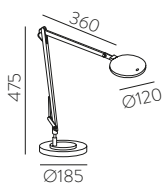

METAL - COTTON | METAL - ALGODÓN

LUXA

Table lamps / Sobremesas

TOUCH control
Botón táctil

3 Steps dimming
3 Intensidades

FINISH	WATT	LUM (Real)	K	ON/OFF
■	11W	700	3000K	S8203000N

FINISH | ■ BLACK | NEGRO

IP20 IK03 CRI>90