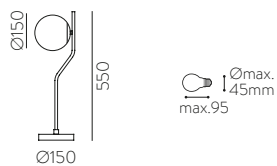

IP20 IK00 CRI>90 L80B20 ≥50.000h

METAL - DOUBLE LAYER GLASS | METAL - CRISTAL DOBLE CAPA

MAUI

Collections / Colecciones

MAUI

Collections / Colecciones

LED BULBS
Pag. 484

	FINISH	LAMP	CLASS	IP		ON/OFF
Wall	■	1xE27 LED	□	IP44	□	A81632N
	■					A81632O
Pendant 1L	■	1xE27 LED	⊕	IP20	□	C81631N
	■					C81631O
Pendant 3L	■	3xE27 LED	⊕	IP20	□	C81633N
	■					C81633O
Pendant 5L	■	5xE27 LED	⊕	IP20	□	C816352N
	■					C816352O
Pendant 4L	■	4xE27 LED	⊕	IP20	□	C81634N
	■					C81634O
Table Lamp 1L	■	1xE27 LED	□	IP20	□	S81631N
	■					S81631O
Floor Lamp 1L	■	1xE27 LED	□	IP20	□	H81631N
	■					H81631O