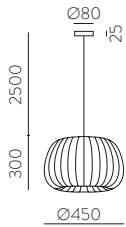

LED BULBS
Pag. 484

	FINISH	LAMP	CLASS	ON/OFF
Wall	□			A30550B
	■	1xE27 LED	□	A30550PI

Pendant 380 mm

- NEW
- NEW
- NEW
- NEW

	□			C3055082BN
	□	1xE27 LED	⊕	C3055081BB
	■		□	C3055082PIN
	■		□	C3055081PIB

Pendant 450 mm

- NEW
- NEW
- NEW
- NEW

	□			C3055182BN
	□	1xE27 LED	⊕	C3055181BB
	■		□	C3055182PIN
	■		□	C3055181PIB

Table 360 mm

S30540B

	□	1xE27 LED	□	S30540PI

Table 510 mm

S30541B

	□	1xE27 LED	□	S30541PI

Table 710 mm

S30542B

	□	1xE27 LED	□	S30542PI

Floor 1350 mm

H30541B

	□	3xE27 LED	□	H30541PI

FINISH | □ WHITE | BLANCO ■ STONE | PIEDRA

□ PENDANT KIT WHITE | KIT COLGANTE BLANCO

■ PENDANT KIT BLACK | KIT COLGANTE NEGRO

TEXTILE - ACRYLIC | TEXTIL - ACRÍLICO

IP20 IK05 CUSTOM