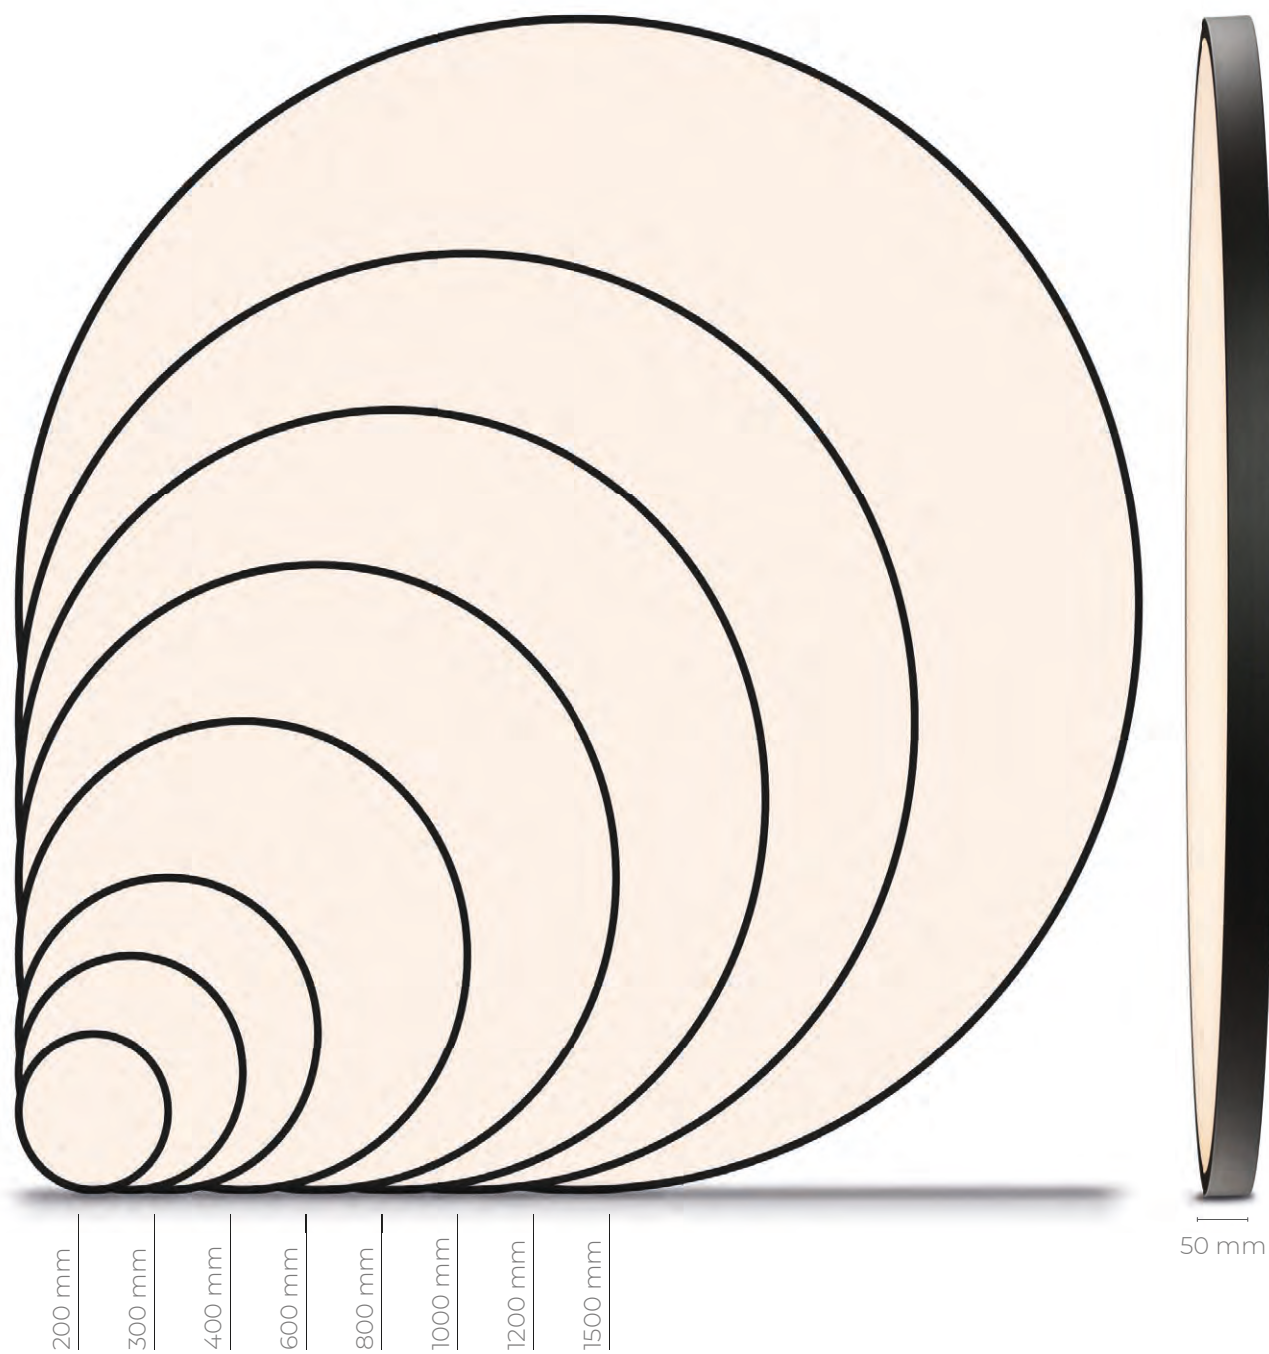

LONDON

Ceiling lamps / Iluminación de techo