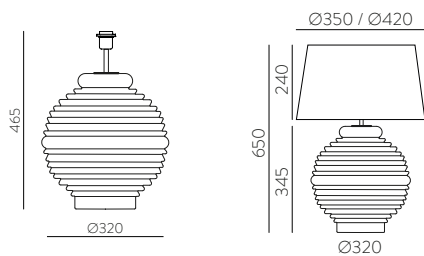

FINISH	LAMP	ON/OFF
■	1xE27	☒ S8215080N
■	1xE27	☒ S8215080NSP

FINISH | ■ SHINY BLACK | NEGRO BRILLO

☐ WHITE SHADE | PANTALLA BLANCA

☐ IP20 ☐ IK00 ☐ RAL ☐ CUSTOM

CERAMICS - METAL - COTTON | CERÁMICA - METAL - ALGODÓN