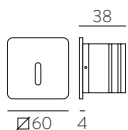

PRADO

FINISH	WATT	LUM (Real)	K	ON/OFF	TRIAC	DALI/PUSH
☐	3W	245	3000	E376610B	☒	☒