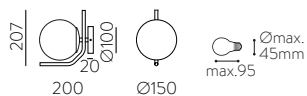

IP20 IK00 CRI>90 L80B20 ≥50.000h

METAL - DOUBLE LAYER GLASS | METAL - CRISTAL DOBLE CAPA

MAUI

Collections / Colecciones

MAUI

Collections / Colecciones

LED BULBS
Pag. 484

	FINISH	LAMP	CLASS	IP		ON/OFF
Wall	■	1xE27 LED	□	IP44	□	A81632N
	■					A81632O
Pendant 1L	■	1xE27 LED	⊕	IP20	□	C81631N
	■					C81631O
Pendant 3L	■	3xE27 LED	⊕	IP20	□	C81633N
	■					C81633O
Pendant 5L	■	5xE27 LED	⊕	IP20	□	C816352N
	■					C816352O
Pendant 4L	■	4xE27 LED	⊕	IP20	□	C81634N
	■					C81634O
Table Lamp 1L	■	1xE27 LED	□	IP20	□	S81631N
	■					S81631O
Floor Lamp 1L	■	1xE27 LED	□	IP20	□	H81631N
	■					H81631O