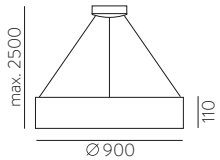

DILGA

Ceiling lamps / Iluminación de techo

	FINISH	WATT	LUM (Real)	SLIDE SWITCH (K)	ON/OFF	TRIAC (*)	DALI/PUSH	CASAMBI
450mm	<input type="checkbox"/>	27W	2100	▶ 2700 - 3000	C3450170B	C3450170BDT	C3450170BDP	C3450170BCA
	<input type="checkbox"/>				C3450170N	C3450170NDT	C3450170NDP	C3450170NCA
600mm	<input type="checkbox"/>	48W	3730	▶ 2700 - 3000	C3450270B	C3450270BDT	C3450270BDP	C3450270BCA
	<input type="checkbox"/>				C3450270N	C3450270NDT	C3450270NDP	C3450270NCA
900mm	<input type="checkbox"/>	126W	9800	▶ 2700 - 3000	C3450470B	C3450470BDT	C3450470BDP	C3450470BCA
	<input type="checkbox"/>				C3450470N	C3450470NDT	C3450470NDP	C3450470NCA
1100mm	<input type="checkbox"/>	144W	11200	▶ 2700 - 3000	C3450570B	C3450570BDT	C3450570BDP	C3450570BCA
	<input type="checkbox"/>				C3450570N	C3450570NDT	C3450570NDP	C3450570NCA
1350mm	<input type="checkbox"/>	168W	13100	▶ 2700 - 3000	C3450670B	C3450670BDT	C3450670BDP	C3450670BCA
	<input type="checkbox"/>				C3450670N	C3450670NDT	C3450670NDP	C3450670NCA